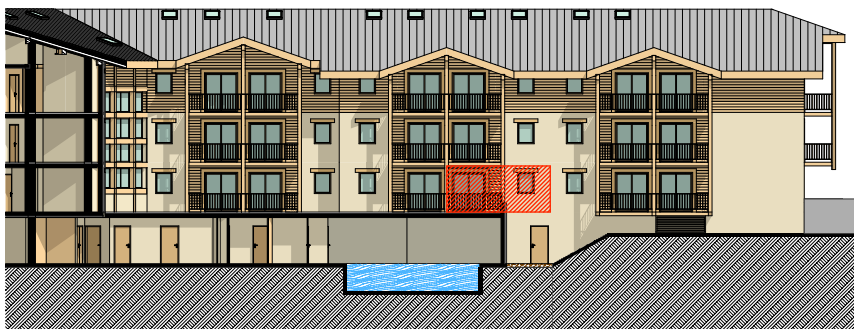

Résidence de tourisme ***
"Les Chalets de Chavière"
 PRALOGNAN LA VANOISE
 Département de la SAVOIE

Surface Habitable

Hall	3,48m ²
Séjour	18,88m ²
Bain	2,66m ²
WC	1,17m ²
Coin montagne	3,90m ²
Chambre	8,06m ²
TOTAL APPARTEMENT	38,15m²
Terrasse	5,36m ²

**Chalet A
N°10**

Appartement 6 couchages
 Niveau Rez de Chaussée

Maître d'Ouvrage:

SCI " LES CHALETS DE CHAVIÈRE"
 Bâtiment Europa 1
 74166 ARCHAMPS

Échelle indicative du plan 1/75.
 Les surfaces sont données à titre indicatif et seront recalées lors de l'élaboration des plans définitifs. Le dessin du mobilier n'est pas contractuel.

FACADE OUEST INTERIEURE