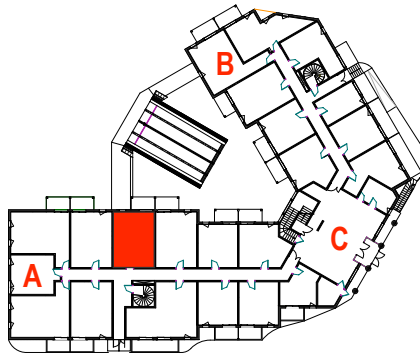

Résidence de tourisme ***
"Les Chalets de Chavière"
 PRALOGNAN LA VANOISE
 Département de la SAVOIE

Surface Habitable

Hall	3,48m ²
Séjour	18,88m ²
Bain	2,66m ²
WC	1,17m ²
Coin montagne	3,90m ²
Chambre	8,06m ²
TOTAL APPARTEMENT	38,15m²
Terrasse	5,36m ²

**Chalet A
N°10**

Appartement 6 couchages
 Niveau Rez de Chaussée

Maître d'Ouvrage:

SCI " LES CHALETS DE CHAVIÈRE"
 Bâtiment Europa 1
 74166 ARCHAMPS

Échelle indicative du plan 1/75.
 Les surfaces sont données à titre indicatif et seront recalées lors de l'élaboration des plans définitifs. Le dessin du mobilier n'est pas contractuel.