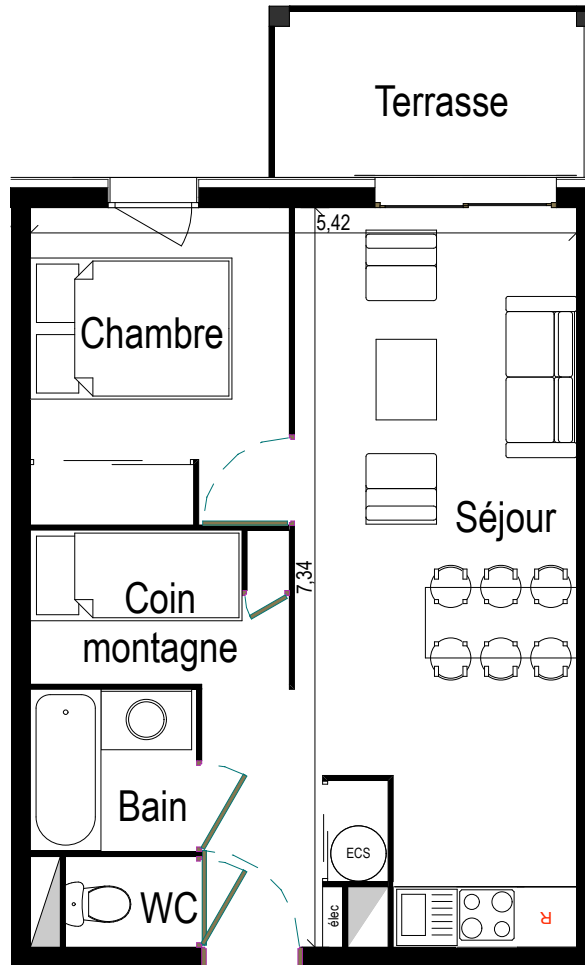

Résidence de tourisme ***
"Les Chalets de Chavière"
 PRALOGNAN LA VANOISE
 Département de la SAVOIE

Surface Habitable

Hall	3,48m ²
Séjour	18,88m ²
Bain	2,66m ²
WC	1,17m ²
Coin montagne	3,90m ²
Chambre	8,06m ²
TOTAL APPARTEMENT	38,15m²
Terrasse	5,36m ²

**Chalet A
N°10**

Appartement 6 couchages
 Niveau Rez de Chaussée

Maître d'Ouvrage:

SCI " LES CHALETS DE CHAVIÈRE"
 Bâtiment Europa 1
 74166 ARCHAMPS

Échelle indicative du plan 1/75.
 Les surfaces sont données à titre indicatif et seront recalées lors de l'élaboration des plans définitifs. Le dessin du mobilier n'est pas contractuel.

FACADE OUEST INTERIEURE