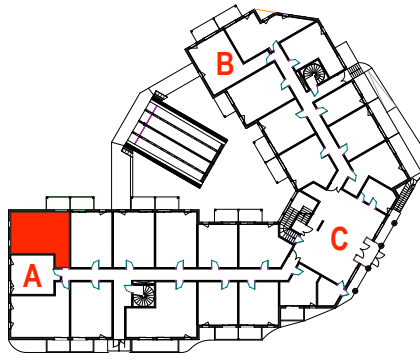

Résidence de tourisme ***
"Les Chalets de Chavière"
 PRALOGNAN LA VANOISE
 Département de la SAVOIE

Surface Habitable

Hall	2,96m ²
Séjour	21,01m ²
Bain	2,66m ²
WC	1,30m ²
Chambre 1	7,64m ²
Chambre 2	8,84m ²
TOTAL APPARTEMENT	44,41m²
Balcon	5,36m ²

**Chalet A
N°8**

**Appartement 6 couchages
Niveau Rez de Chaussée**

Maître d'Ouvrage:

SCI " LES CHALETS DE CHAVIÈRE"
 Bâtiment Europa 1
 74166 ARCHAMPS

Échelle indicative du plan 1/75.
 Les surfaces sont données à titre indicatif et seront recalculées lors de l'élaboration des plans définitifs. Le dessin du mobilier n'est pas contractuel.