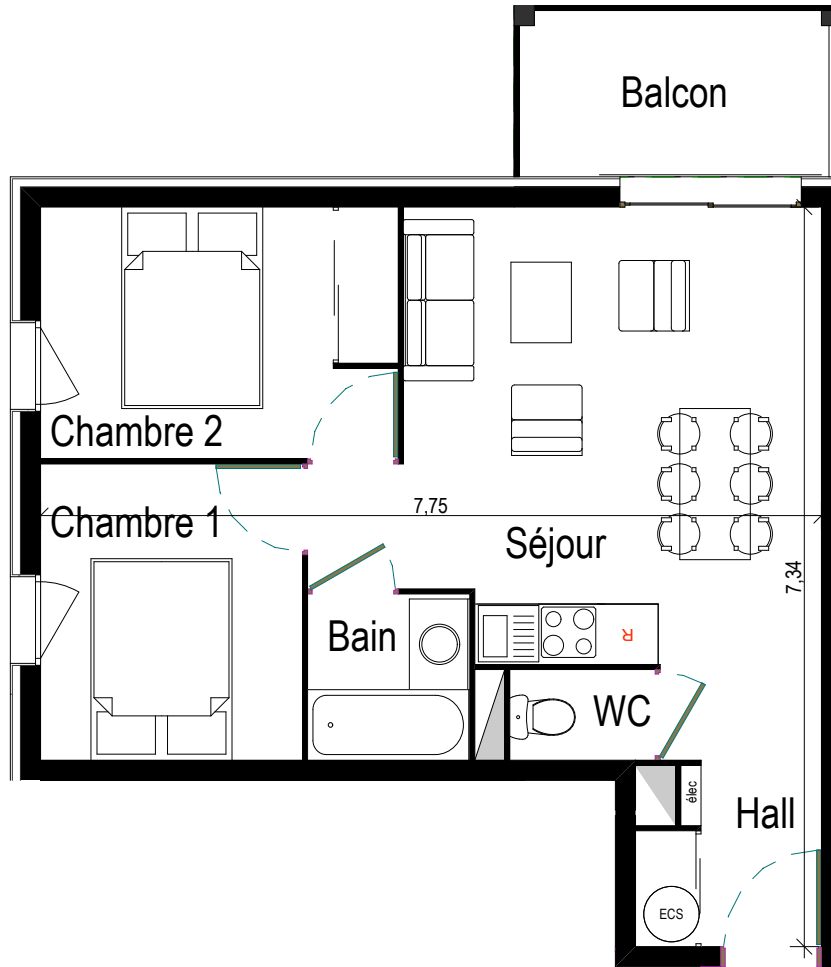

Résidence de tourisme ***
"Les Chalets de Chavière"
 PRALOGNAN LA VANOISE
 Département de la SAVOIE

Surface Habitable

Hall	2,96m ²
Séjour	21,01m ²
Bain	2,66m ²
WC	1,30m ²
Chambre 1	7,64m ²
Chambre 2	8,84m ²
TOTAL APPARTEMENT	44,41m²
Balcon	5,36m ²

**Chalet A
N°8**

**Appartement 6 couchages
Niveau Rez de Chaussée**

Maître d'Ouvrage:

SCI " LES CHALETS DE CHAVIÈRE"
 Bâtiment Europa 1
 74166 ARCHAMPS

Échelle indicative du plan 1/75.
 Les surfaces sont données à titre indicatif et seront recalculées lors de l'élaboration des plans définitifs. Le dessin du mobilier n'est pas contractuel.

FACADE OUEST INTERIEURE

FACADE SUD PIGNON