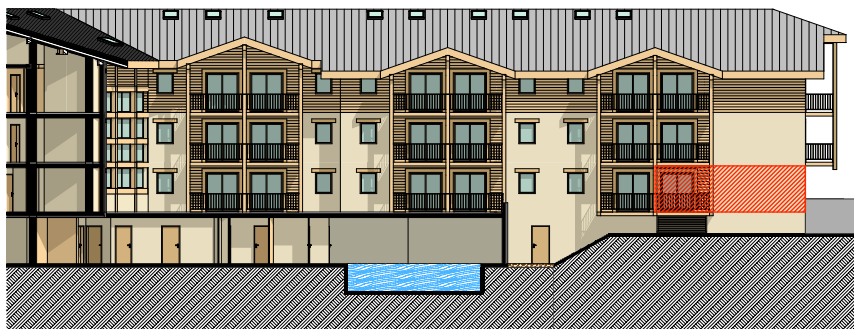

Résidence de tourisme ***
"Les Chalets de Chavière"
 PRALOGNAN LA VANOISE
 Département de la SAVOIE

Surface Habitable

Hall	2,96m ²
Séjour	21,01m ²
Bain	2,66m ²
WC	1,30m ²
Chambre 1	7,64m ²
Chambre 2	8,84m ²
TOTAL APPARTEMENT	44,41m²
Balcon	5,36m ²

**Chalet A
N°8**

**Appartement 6 couchages
Niveau Rez de Chaussée**

Maître d'Ouvrage:

SCI " LES CHALETS DE CHAVIÈRE"
 Bâtiment Europa 1
 74166 ARCHAMPS

Échelle indicative du plan 1/75.
 Les surfaces sont données à titre indicatif et seront recalculées lors de l'élaboration des plans définitifs. Le dessin du mobilier n'est pas contractuel.

FACADE OUEST INTERIEURE

FACADE SUD PIGNON