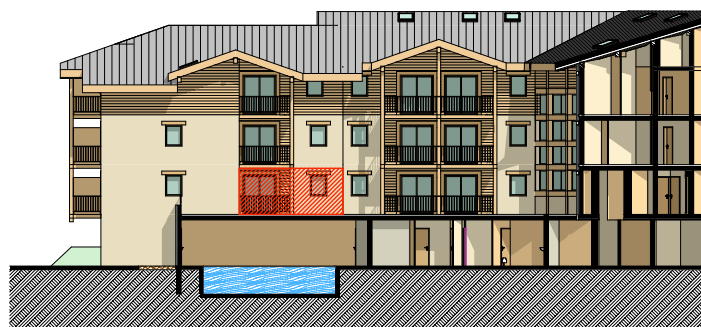

Résidence de tourisme ***
"Les Chalets de Chavière"
 PRALOGNAN LA VANOISE
 Département de la SAVOIE

Surface Habitable

Hall	3,48m ²
Séjour	18,88m ²
Bain	2,66m ²
WC	1,17m ²
Coin montagne	3,90m ²
Chambre	8,06m ²
TOTAL APPARTEMENT	38,15m²
Terrasse	5,02m ²

**Chalet B
N°16**

**Appartement 6 couchages
Niveau Rez de Chaussée**

Maître d'Ouvrage:

SCI " LES CHALETS DE CHAVIÈRE"
 Bâtiment Europa 1
 74166 ARCHAMPS

Échelle indicative du plan 1/75.
 Les surfaces sont données à titre indicatif et seront recalculées lors de l'élaboration des plans définitifs. Le dessin du mobilier n'est pas contractuel.

FACADE SUD INTÉRIEURE