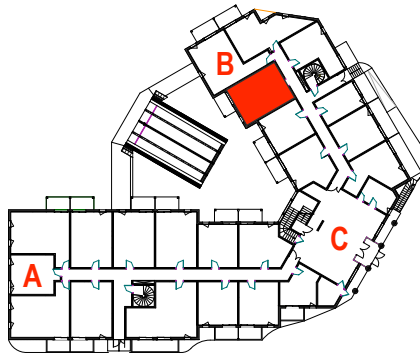

Résidence de tourisme ***
"Les Chalets de Chavière"
 PRALOGNAN LA VANOISE
 Département de la SAVOIE

Surface Habitable

Hall	3,48m ²
Séjour	18,88m ²
Bain	2,66m ²
WC	1,17m ²
Coin montagne	3,90m ²
Chambre	8,06m ²
TOTAL APPARTEMENT	38,15m²
Terrasse	5,02m ²

**Chalet B
N°16**

**Appartement 6 couchages
Niveau Rez de Chaussée**

Maître d'Ouvrage:

SCI " LES CHALETS DE CHAVIÈRE"
 Bâtiment Europa 1
 74166 ARCHAMPS

Échelle indicative du plan 1/75.
 Les surfaces sont données à titre indicatif et seront recalculées lors de l'élaboration des plans définitifs. Le dessin du mobilier n'est pas contractuel.

FACADE SUD INTÉRIEURE