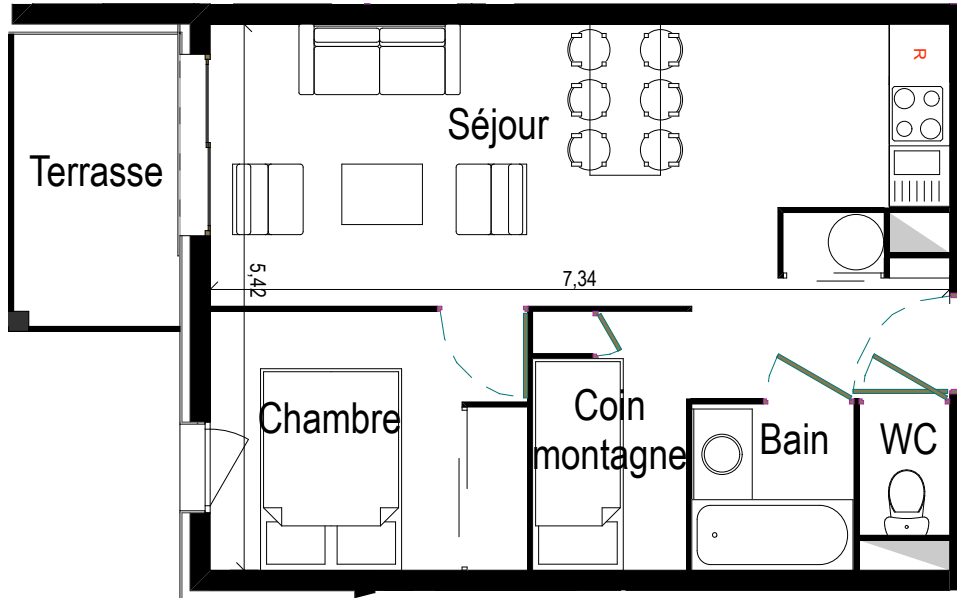

Résidence de tourisme ***
"Les Chalets de Chavière"
 PRALOGNAN LA VANOISE
 Département de la SAVOIE

Surface Habitable

Hall	3,48m ²
Séjour	18,88m ²
Bain	2,66m ²
WC	1,17m ²
Coin montagne	3,90m ²
Chambre	8,06m ²
TOTAL APPARTEMENT	38,15m²
Terrasse	5,02m ²

**Chalet B
N°16**

**Appartement 6 couchages
Niveau Rez de Chaussée**

Maître d'Ouvrage:

SCI " LES CHALETS DE CHAVIÈRE"
 Bâtiment Europa 1
 74166 ARCHAMPS

Échelle indicative du plan 1/75.
 Les surfaces sont données à titre indicatif et seront recalculées lors de l'élaboration des plans définitifs. Le dessin du mobilier n'est pas contractuel.

FACADE SUD INTÉRIEURE