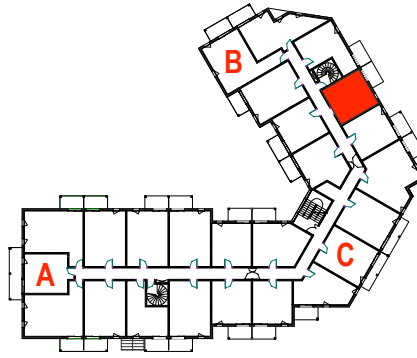

Résidence de tourisme ***
"Les Chalets de Chavière"
 PRALOGNAN LA VANOISE
 Département de la SAVOIE

Chalet B
 N°43

Appartement 4 couchages
 Niveau R+1

Surface Habitable

Séjour	16,89m ²
Bain	2,66m ²
WC	1,17m ²
Chambre	7,73m ²
TOTAL APPARTEMENT	28,45m²
Terrasse	5,36m ²

Maître d'Ouvrage:

SCI " LES CHALETS DE CHAVIÈRE"
 Bâtiment Europa 1
 74166 ARCHAMPS

Échelle indicative du plan 1/75.
 Les surfaces sont données à titre indicatif et seront recalculées lors de l'élaboration des plans définitifs. Le dessin du mobilier n'est pas contractuel.