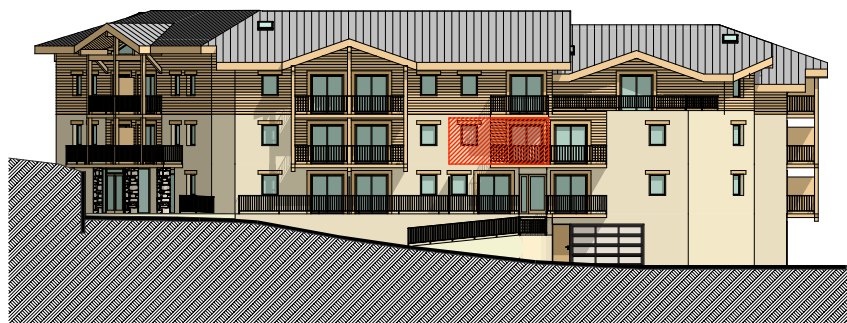

Résidence de tourisme ***
"Les Chalets de Chavière"
 PRALOGNAN LA VANOISE
 Département de la SAVOIE

Chalet B
 N°43

Appartement 4 couchages
 Niveau R+1

Surface Habitable

Séjour	16,89m ²
Bain	2,66m ²
WC	1,17m ²
Chambre	7,73m ²
TOTAL APPARTEMENT	28,45m²
Terrasse	5,36m ²

Maître d'Ouvrage:

SCI " LES CHALETS DE CHAVIÈRE"
 Bâtiment Europa 1
 74166 ARCHAMPS

Échelle indicative du plan 1/75.
 Les surfaces sont données à titre indicatif et seront recalculées lors de l'élaboration des plans définitifs. Le dessin du mobilier n'est pas contractuel.

FACADE NORD