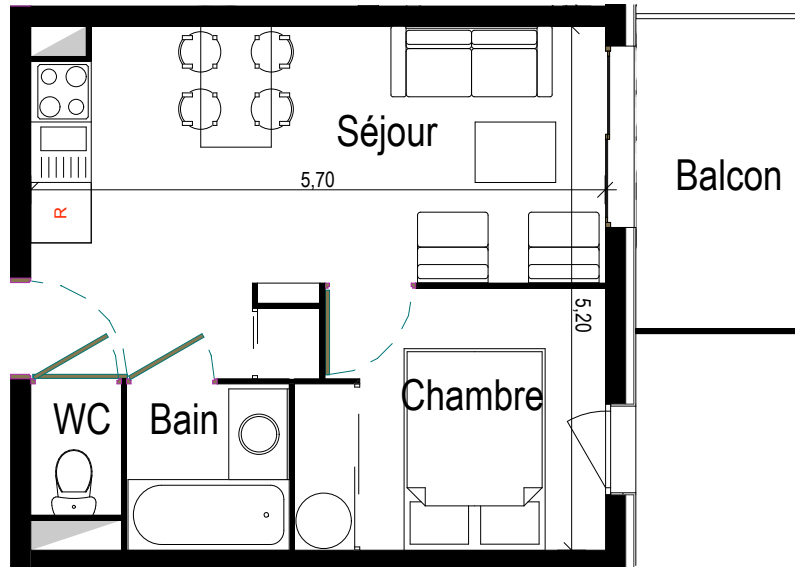

Surface Habitable

Séjour	16,89m²
Bain	2,66m²
WC	1,17m²
Chambre	7,73m²
TOTAL APPARTEMENT	28,45m²
Terrasse	5,36m²

Maître d'Ouvrage:

SCI " LES CHALETS DE CHAVIÈRE"
Bâtiment Europa 1
74166 ARCHAMPS

Échelle indicative du plan 1/75.
Les surfaces sont données à titre indicatif et seront recalculées lors de l'élaboration des plans définitifs. Le dessin du mobilier n'est pas contractuel.

FACADE NORD