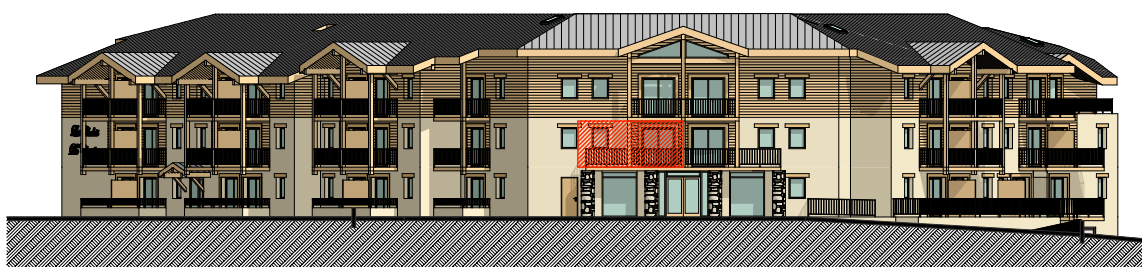

Résidence de tourisme ***
"Les Chalets de Chavière"
 PRALOGNAN LA VANOISE
 Département de la SAVOIE

Chalet C
 N°47

Appartement 6 couchages
 Niveau R+1

Surface Habitable

| | |
|---------------|---------------------|
| Hall | 3,69m ² |
| Séjour | 17,15m ² |
| Bain | 2,66m ² |
| WC | 1,17m ² |
| Chambre | 6,75m ² |
| Coin montagne | 3,84m ² |

TOTAL APPARTEMENT 35,26m²

Balcon 6,30m²

Maître d'Ouvrage:

SCI " LES CHALETS DE CHAVIÈRE"
 Bâtiment Europa 1
 74166 ARCHAMPS

Échelle indicative du plan 1/75.
 Les surfaces sont données à titre indicatif et seront recalculées lors de l'élaboration des plans définitifs. Le dessin du mobilier n'est pas contractuel.

FACADE NORD - EST