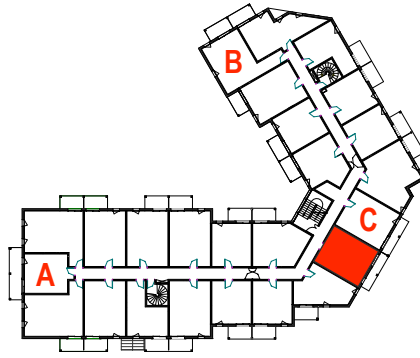

Résidence de tourisme ***
"Les Chalets de Chavière"
 PRALOGNAN LA VANOISE
 Département de la SAVOIE

Chalet C
 N°47

Appartement 6 couchages
 Niveau R+1

Surface Habitable

| | |
|---------------|---------------------|
| Hall | 3,69m ² |
| Séjour | 17,15m ² |
| Bain | 2,66m ² |
| WC | 1,17m ² |
| Chambre | 6,75m ² |
| Coin montagne | 3,84m ² |

TOTAL APPARTEMENT 35,26m²

Balcon 6,30m²

Maître d'Ouvrage:

SCI " LES CHALETS DE CHAVIÈRE"
 Bâtiment Europa 1
 74166 ARCHAMPS

Échelle indicative du plan 1/75.
 Les surfaces sont données à titre indicatif et seront recalculées lors de l'élaboration des plans définitifs. Le dessin du mobilier n'est pas contractuel.