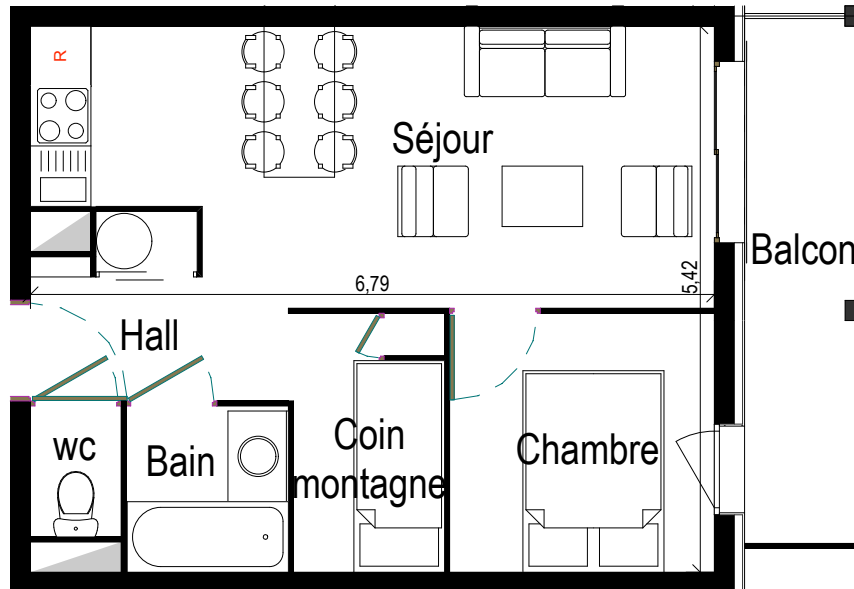

Résidence de tourisme ***
"Les Chalets de Chavière"
 PRALOGNAN LA VANOISE
 Département de la SAVOIE

Chalet C
 N°47

Appartement 6 couchages
 Niveau R+1

Surface Habitable

| | |
|---------------|---------------------|
| Hall | 3,69m ² |
| Séjour | 17,15m ² |
| Bain | 2,66m ² |
| WC | 1,17m ² |
| Chambre | 6,75m ² |
| Coin montagne | 3,84m ² |

TOTAL APPARTEMENT 35,26m²

Balcon 6,30m²

Maître d'Ouvrage:

SCI " LES CHALETS DE CHAVIÈRE"
 Bâtiment Europa 1
 74166 ARCHAMPS

Échelle indicative du plan 1/75.
 Les surfaces sont données à titre indicatif et seront recalculées lors de l'élaboration des plans définitifs. Le dessin du mobilier n'est pas contractuel.

FACADE NORD - EST