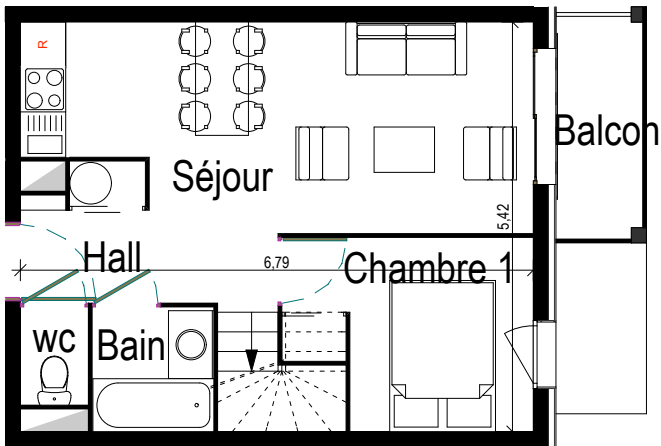

FACADE NORD - EST