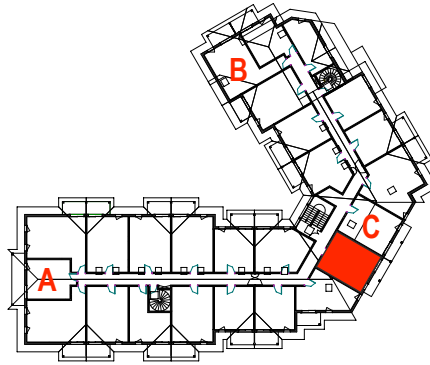

Résidence de tourisme ***
"Les Chalets de Chavière"
 PRALOGNAN LA VANOISE
 Département de la SAVOIE

**Chalet C
 N°72**

**Appartement 8 couchages
 Duplex - Niveau R+2**

Surface Habitable

Hall	4,64m ²
Séjour	17,02m ²
Bain	2,66m ²
WC	1,17m ²
Chambre 1	7,87m ²
Dégt.	2,53m ²
Bain	4,95m ²
Chambre 2	6,58m ²
Chambre 3	7,06m ²
TOTAL APPARTEMENT	54,48m²
surface sous 1,80 ml	5,57m ²
Balcon	3,62m ²

Maître d'Ouvrage:

SCI " LES CHALETS DE CHAVIÈRE"
 Bâtiment Europa 1
 74166 ARCHAMPS

Échelle indicative du plan 1/100.
 Les surfaces sont données à titre indicatif et seront recalculées lors de l'élaboration des plans définitifs. Le dessin du mobilier n'est pas contractuel.