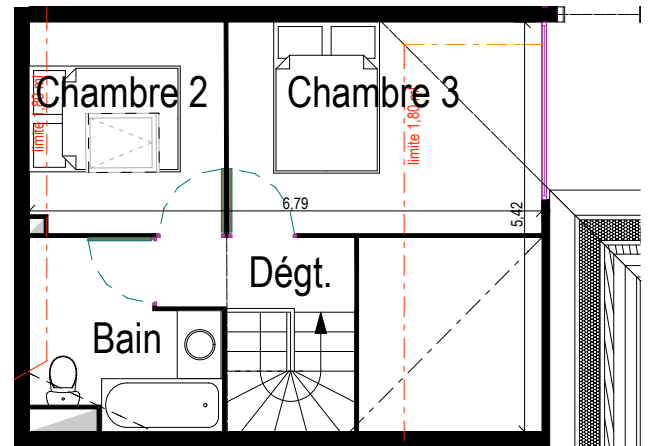

Résidence de tourisme ***
"Les Chalets de Chavière"
 PRALOGNAN LA VANOISE
 Département de la SAVOIE

**Chalet C
 N°72**

**Appartement 8 couchages
 Duplex - Niveau R+2**

Surface Habitable

Hall	4,64m ²
Séjour	17,02m ²
Bain	2,66m ²
WC	1,17m ²
Chambre 1	7,87m ²
Dégt.	2,53m ²
Bain	4,95m ²
Chambre 2	6,58m ²
Chambre 3	7,06m ²
TOTAL APPARTEMENT	54,48m²
surface sous 1,80 ml	5,57m ²
Balcon	3,62m ²

Maître d'Ouvrage:

SCI " LES CHALETS DE CHAVIÈRE"
 Bâtiment Europa 1
 74166 ARCHAMPS

Échelle indicative du plan 1/100.
 Les surfaces sont données à titre indicatif et seront recalculées lors de l'élaboration des plans définitifs. Le dessin du mobilier n'est pas contractuel.