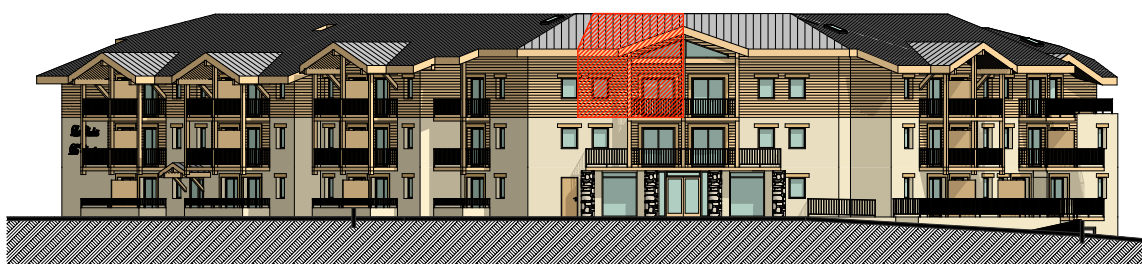

Résidence de tourisme ***
"Les Chalets de Chavière"
 PRALOGNAN LA VANOISE
 Département de la SAVOIE

**Chalet C
 N°72**

**Appartement 8 couchages
 Duplex - Niveau R+2**

Surface Habitable

Hall	4,64m ²
Séjour	17,02m ²
Bain	2,66m ²
WC	1,17m ²
Chambre 1	7,87m ²
Dégt.	2,53m ²
Bain	4,95m ²
Chambre 2	6,58m ²
Chambre 3	7,06m ²
TOTAL APPARTEMENT	54,48m²
surface sous 1,80 ml	5,57m ²
Balcon	3,62m ²

Maître d'Ouvrage:

SCI " LES CHALETS DE CHAVIÈRE"
 Bâtiment Europa 1
 74166 ARCHAMPS

Échelle indicative du plan 1/100.
 Les surfaces sont données à titre indicatif et seront recalculées lors de l'élaboration des plans définitifs. Le dessin du mobilier n'est pas contractuel.

FACADE NORD - EST