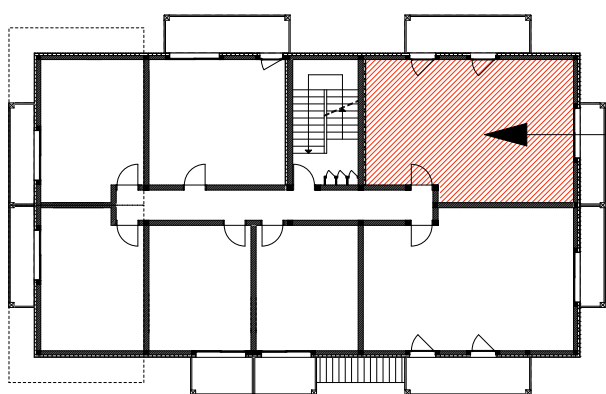

Chalet "Les 4 Saisons" Pralognan La Vanoise Appartement n°10

FACADE EST

R+1	
Type 3	
Hall	4,61m ²
Pl.	1,78m ²
Séjour	15,87m ²
Douche	1,93m ²
wc	1,53m ²
Chambre 1	7,57m ²
Chambre 2	9,15m ²

Surface habitable	42,44m²
--------------------------	---------------------------

Balcon 1	4,06m ²
Balcon 2	7,50m ²