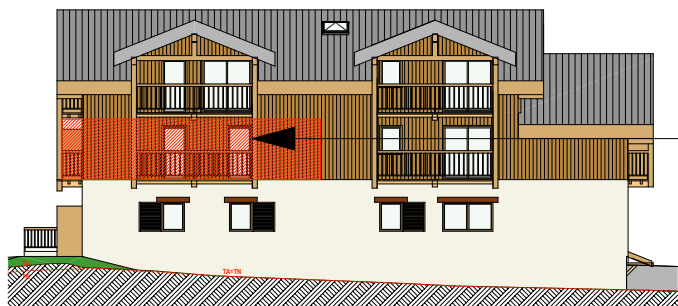

Chalet "Les 4 Saisons" Pralognan La Vanoise Appartement n°10

FACADE EST

R+1	
Type 3	
Hall	4,61m ²
Pl.	1,78m ²
Séjour	15,87m ²
Douche	1,93m ²
wc	1,53m ²
Chambre 1	7,57m ²
Chambre 2	9,15m ²

Surface habitable	42,44m²
--------------------------	---------------------------

Balcon 1	4,06m ²
Balcon 2	7,50m ²