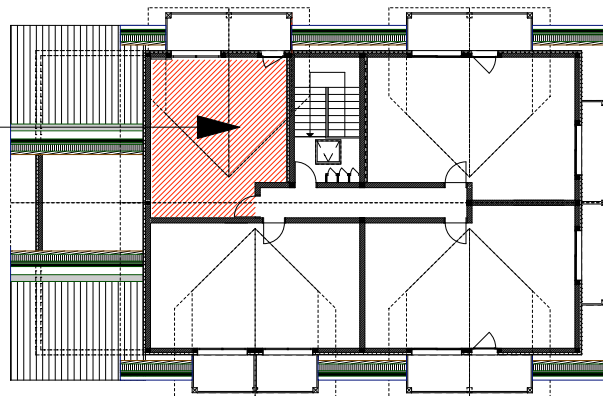

Chalet "Les 4 Saisons" Pralognan La Vanoise Appartement n°11

Échelle indicative 1/50

R+2	
Type 2	
Pl.	0,85m ²
Séjour	17,93m ²
Douche	3,20m ²
Chambre	8,28m ²
Séjour sous 1,80m	0,80m ²

Surface habitable	30,26m²
--------------------------	---------------------------

Balcon	7,50m ²
--------	--------------------

FAÇADE EST