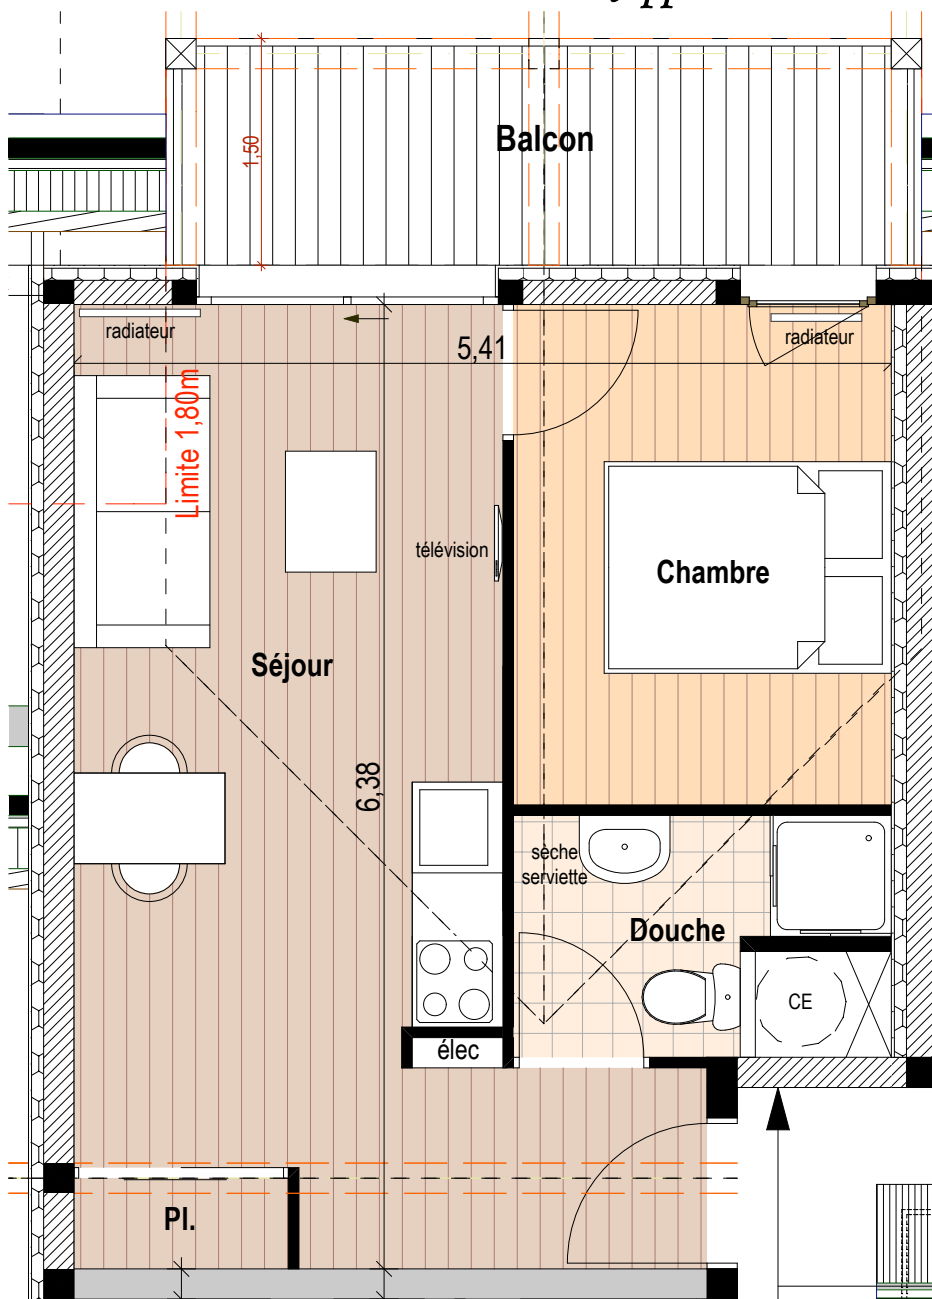

Chalet "Les 4 Saisons" Pralognan La Vanoise Appartement n°11

Échelle indicative 1/50

R+2	
Type 2	
Pl.	0,85m ²
Séjour	17,93m ²
Douche	3,20m ²
Chambre	8,28m ²
Séjour sous 1,80m	0,80m ²

Surface habitable	30,26m²
--------------------------	---------------------------

Balcon	7,50m ²
--------	--------------------

FAÇADE EST