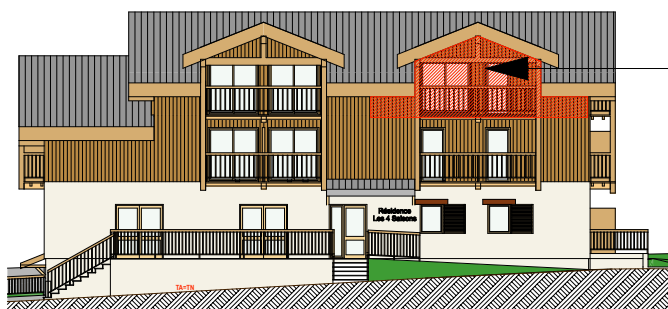

# Chalet "Les 4 Saisons" Pralognan La Vanoise Appartement n°14

**FACADE OUEST**

Document non-contractuel - Le 28 Octobre 2009

R+2	
Type 3	
Dégt.	4,33m <sup>2</sup>
Pl.	0,53m <sup>2</sup>
Séjour	12,68m <sup>2</sup>
Douche	2,72m <sup>2</sup>
Chambre 1	8,74m <sup>2</sup>
Chambre 2	9,20m <sup>2</sup>
<i>Séjour sous 1,80m</i>	
<i>Chambre 1 sous 1,80m</i>	

<b>Surface habitable</b>	<b>38,30m<sup>2</sup></b>
Balcon 1	4,06m <sup>2</sup>
Balcon 2	7,50m <sup>2</sup>