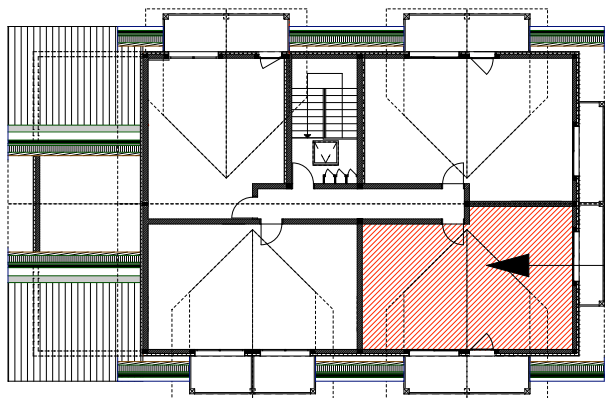

# Chalet "Les 4 Saisons" Pralognan La Vanoise Appartement n°14

**FACADE OUEST**

Document non-contractuel - Le 28 Octobre 2009

R+2	
Type 3	
Dégt.	4,33m <sup>2</sup>
Pl.	0,53m <sup>2</sup>
Séjour	12,68m <sup>2</sup>
Douche	2,72m <sup>2</sup>
Chambre 1	8,74m <sup>2</sup>
Chambre 2	9,20m <sup>2</sup>
<i>Séjour sous 1,80m</i>	
<i>Chambre 1 sous 1,80m</i>	

<b>Surface habitable</b>	<b>38,30m<sup>2</sup></b>
Balcon 1	4,06m <sup>2</sup>
Balcon 2	7,50m <sup>2</sup>