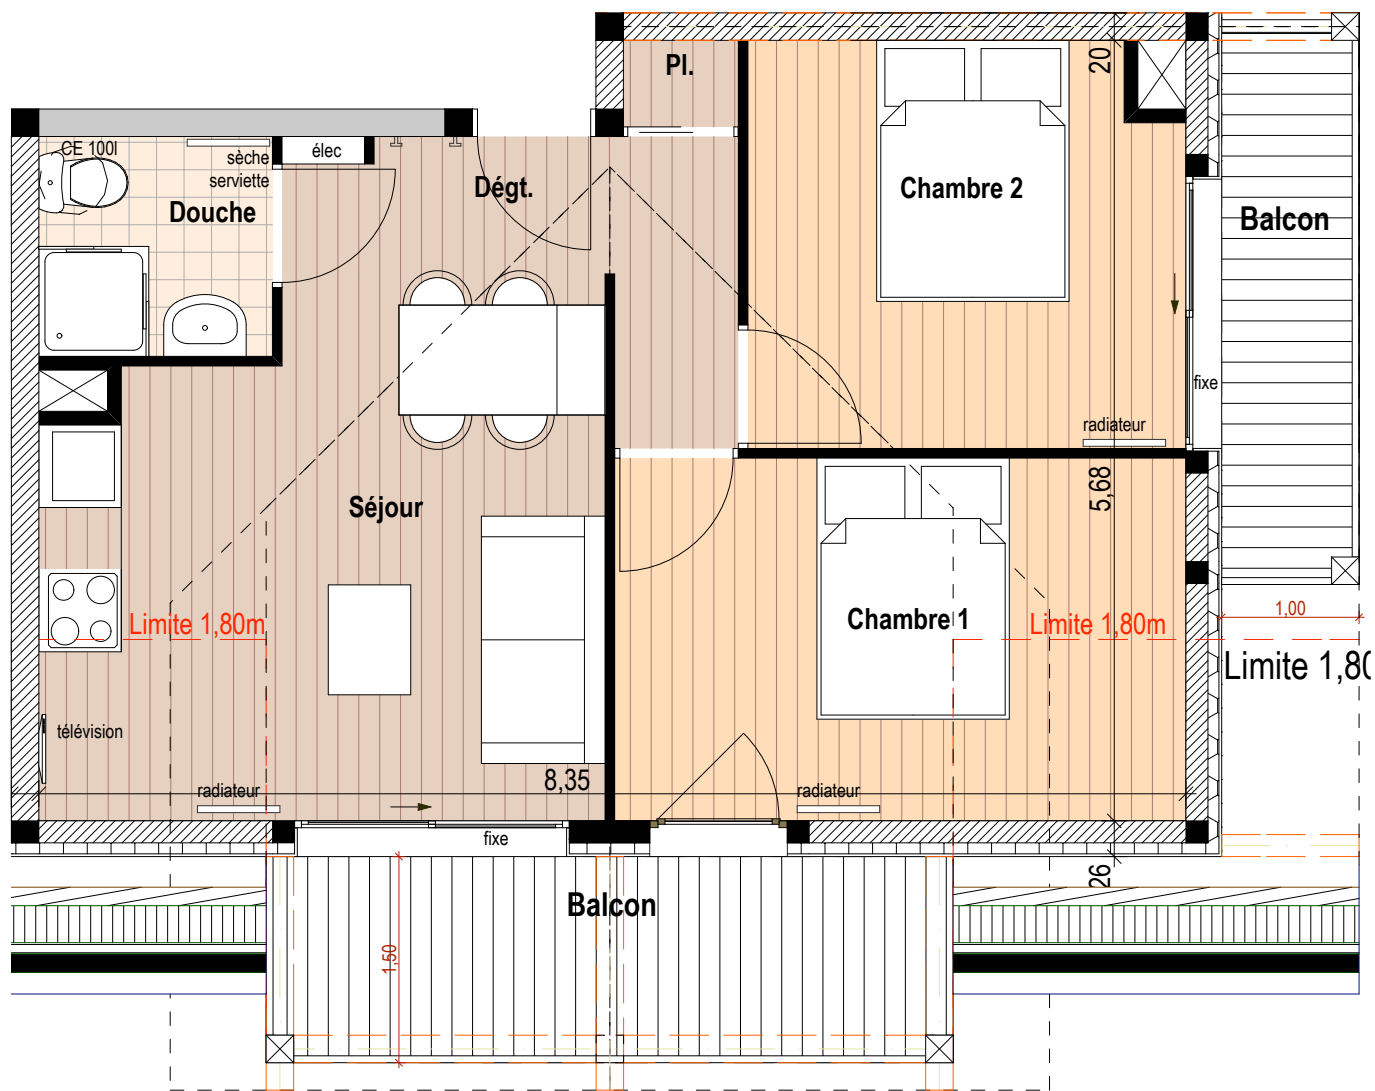

# Chalet "Les 4 Saisons" Pralognan La Vanoise Appartement n°14

**FACADE OUEST**

Document non-contractuel - Le 28 Octobre 2009

R+2	
Type 3	
Dégt.	4,33m <sup>2</sup>
Pl.	0,53m <sup>2</sup>
Séjour	12,68m <sup>2</sup>
Douche	2,72m <sup>2</sup>
Chambre 1	8,74m <sup>2</sup>
Chambre 2	9,20m <sup>2</sup>
<i>Séjour sous 1,80m</i>	
<i>Chambre 1 sous 1,80m</i>	

<b>Surface habitable</b>	<b>38,30m<sup>2</sup></b>
Balcon 1	4,06m <sup>2</sup>
Balcon 2	7,50m <sup>2</sup>