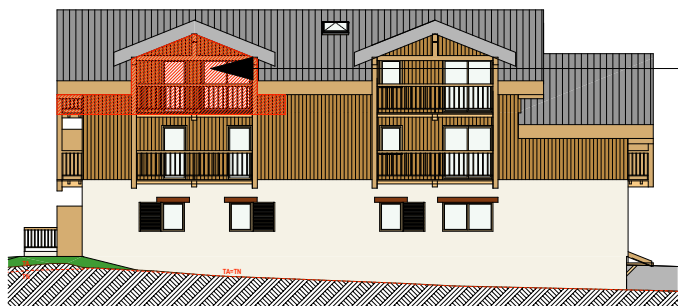

# Chalet "Les 4 Saisons" Pralognan La Vanoise Appartement n°15

FACADE EST

R+2	
Type 3	
Dégt.	4,00m <sup>2</sup>
Pl.	0,90m <sup>2</sup>
Séjour	11,44m <sup>2</sup>
Douche	3,39m <sup>2</sup>
Chambre 1	8,74m <sup>2</sup>
Chambre 2	9,20m <sup>2</sup>
Séjour sous 1,80m	2,05m <sup>2</sup>
Chambre 1 sous 1,80m	2,23m <sup>2</sup>

<b>Surface habitable</b>	<b>37,67m<sup>2</sup></b>
Balcon 1	4,06m <sup>2</sup>
Balcon 2	7,50m <sup>2</sup>