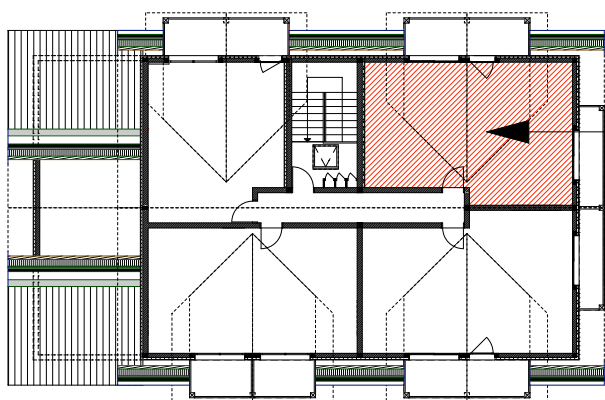

# Chalet "Les 4 Saisons" Pralognan La Vanoise Appartement n°15

FACADE EST

R+2	
Type 3	
Dégt.	4,00m <sup>2</sup>
Pl.	0,90m <sup>2</sup>
Séjour	11,44m <sup>2</sup>
Douche	3,39m <sup>2</sup>
Chambre 1	8,74m <sup>2</sup>
Chambre 2	9,20m <sup>2</sup>
Séjour sous 1,80m	2,05m <sup>2</sup>
Chambre 1 sous 1,80m	2,23m <sup>2</sup>

<b>Surface habitable</b>	<b>37,67m<sup>2</sup></b>
Balcon 1	4,06m <sup>2</sup>
Balcon 2	7,50m <sup>2</sup>