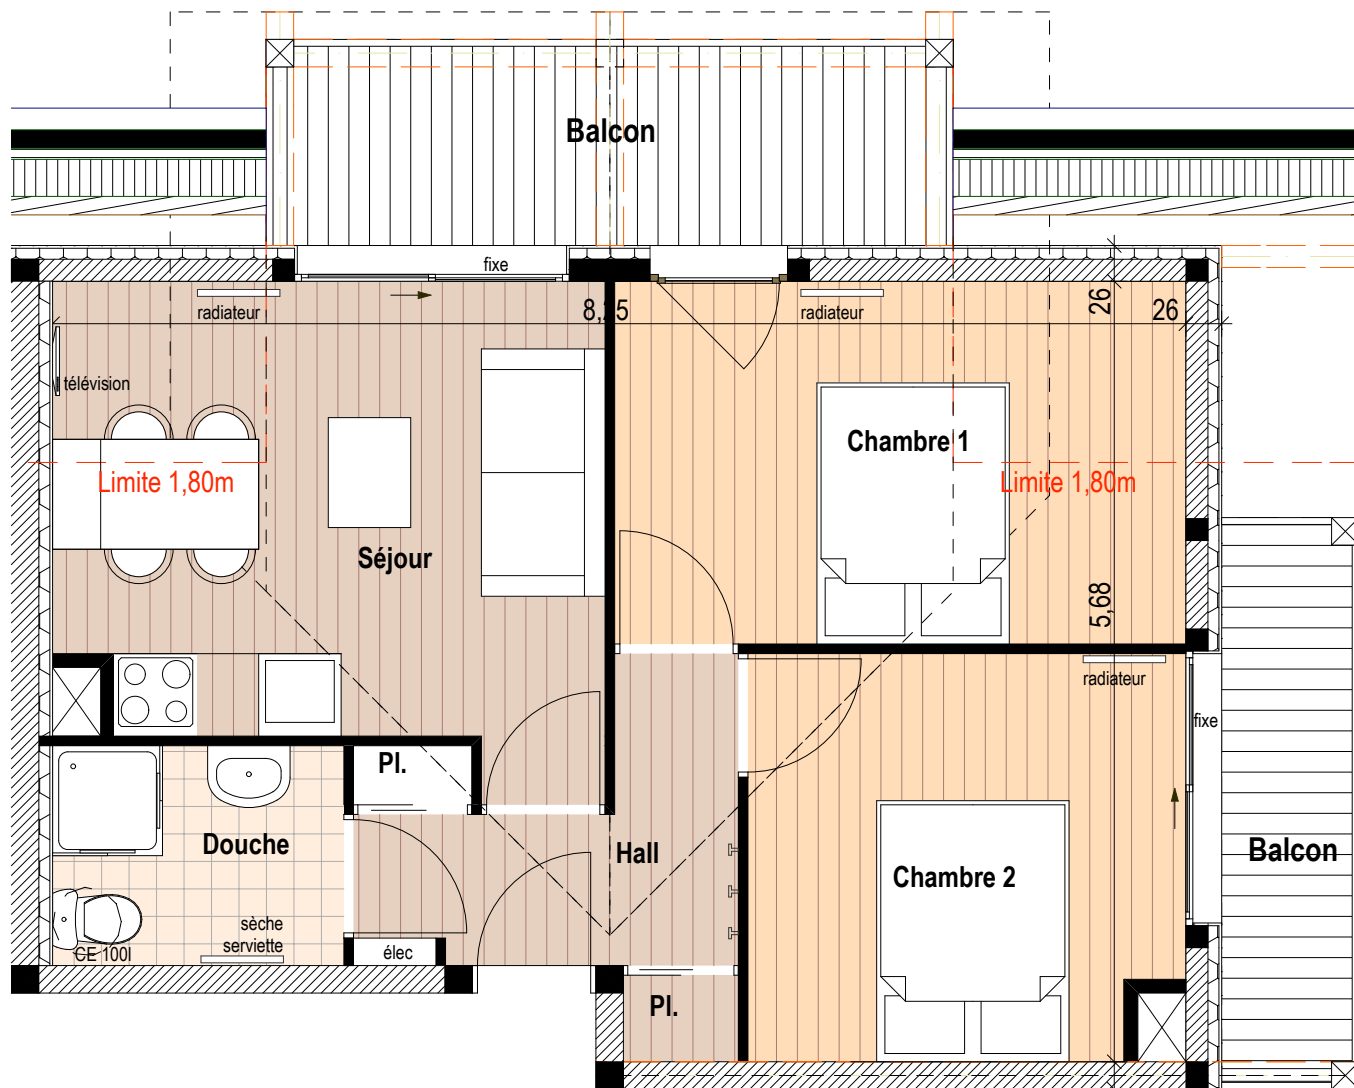

# Chalet "Les 4 Saisons" Pralognan La Vanoise Appartement n°15

FACADE EST

R+2	
Type 3	
Dégt.	4,00m <sup>2</sup>
Pl.	0,90m <sup>2</sup>
Séjour	11,44m <sup>2</sup>
Douche	3,39m <sup>2</sup>
Chambre 1	8,74m <sup>2</sup>
Chambre 2	9,20m <sup>2</sup>
Séjour sous 1,80m	2,05m <sup>2</sup>
Chambre 1 sous 1,80m	2,23m <sup>2</sup>

<b>Surface habitable</b>	<b>37,67m<sup>2</sup></b>
Balcon 1	4,06m <sup>2</sup>
Balcon 2	7,50m <sup>2</sup>