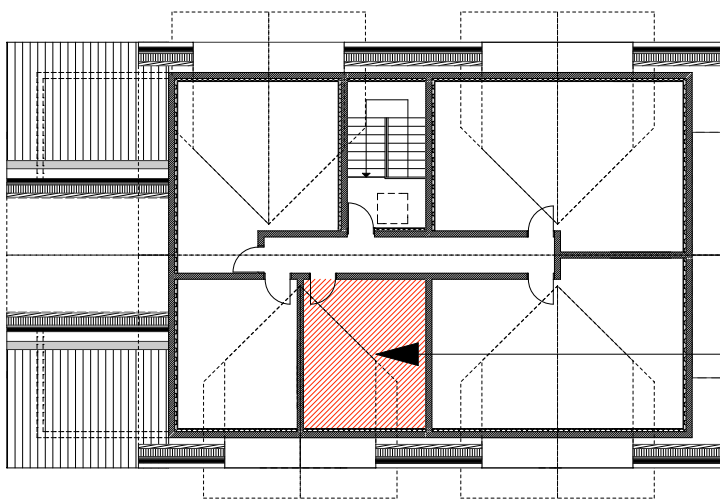

Chalet "Les 4 Saisons" Pralognan La Vanoise Appartement n°15

R+2	
Studio	
Pl.	0,68m ²
Séjour	12,96m ²
Douche	3,39m ²
Séjour sous 1,80m	2,12m ²
Surface habitable	17,03m²
Balcon	2,50m²

FACADE OUEST