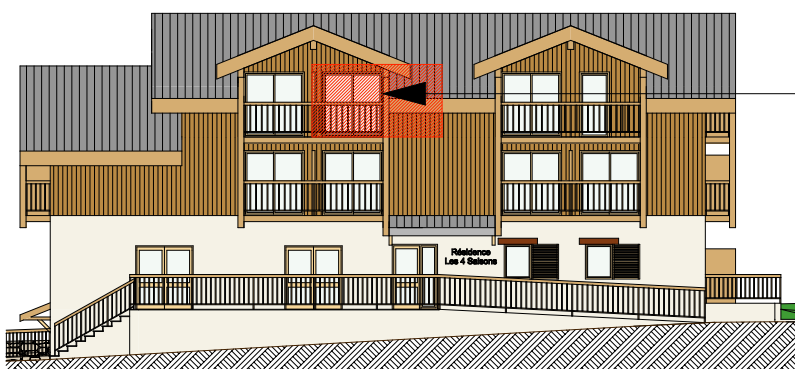

Chalet "Les 4 Saisons" Pralognan La Vanoise Appartement n°15

R+2	
Studio	
Pl.	0,68m ²
Séjour	12,96m ²
Douche	3,39m ²
Séjour sous 1,80m	2,12m ²
Surface habitable	17,03m²
Balcon	2,50m²

FACADE OUEST