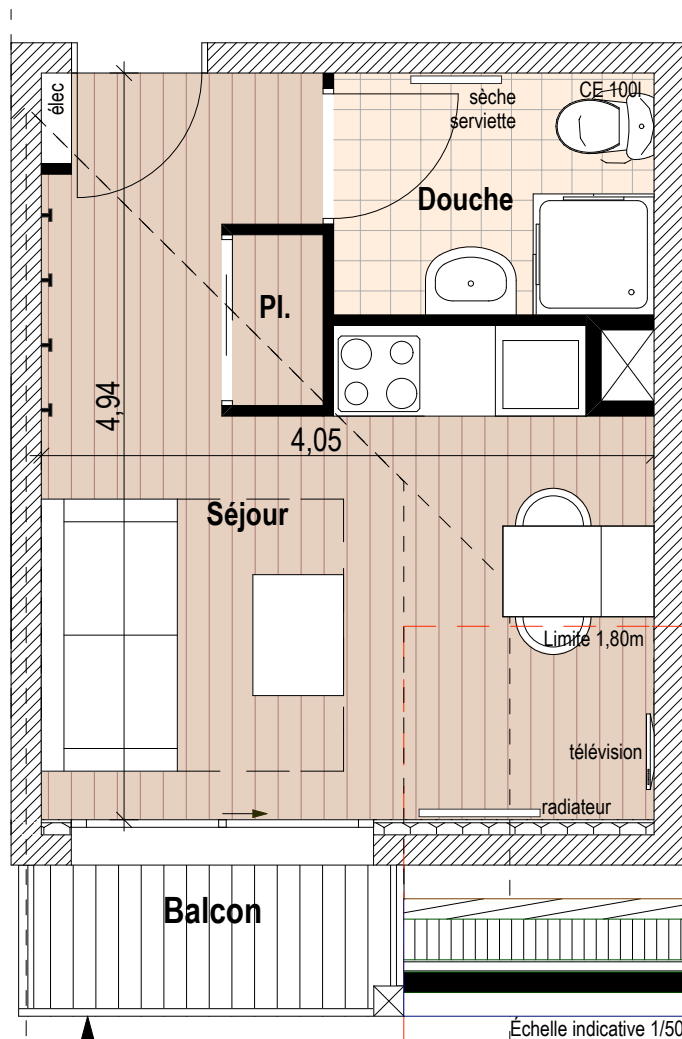

Chalet "Les 4 Saisons" Pralognan La Vanoise Appartement n°15

R+2	
Studio	
Pl.	0,68m ²
Séjour	12,96m ²
Douche	3,39m ²
Séjour sous 1,80m	2,12m ²
Surface habitable	17,03m²
Balcon	2,50m²

FACADE OUEST