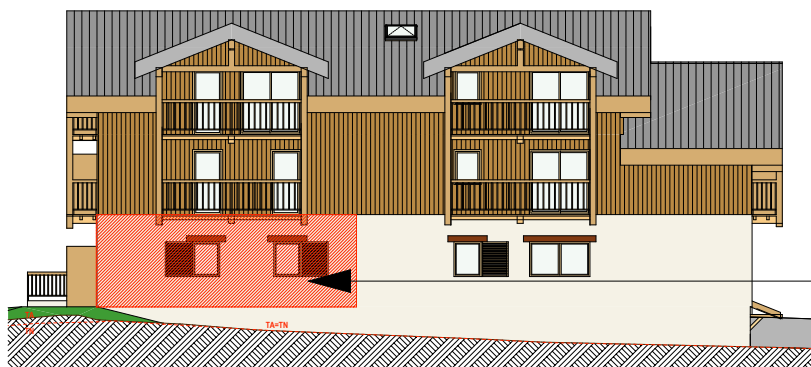

Chalet "Les 4 Saisons" Pralognan La Vanoise Appartement n°3

Échelle indicative 1/50

FACADE EST

REZ DE CHAUSSÉE

Type 3

Hall	5,47m ²
Pl.	1,31m ²
Séjour	15,82m ²
WC	1,44m ²
Douche	2,16m ²
Chambre 1	7,05m ²
Chambre 2	9,37m ²

Surface habitable 42,62m²

Terrasse 6,04m²