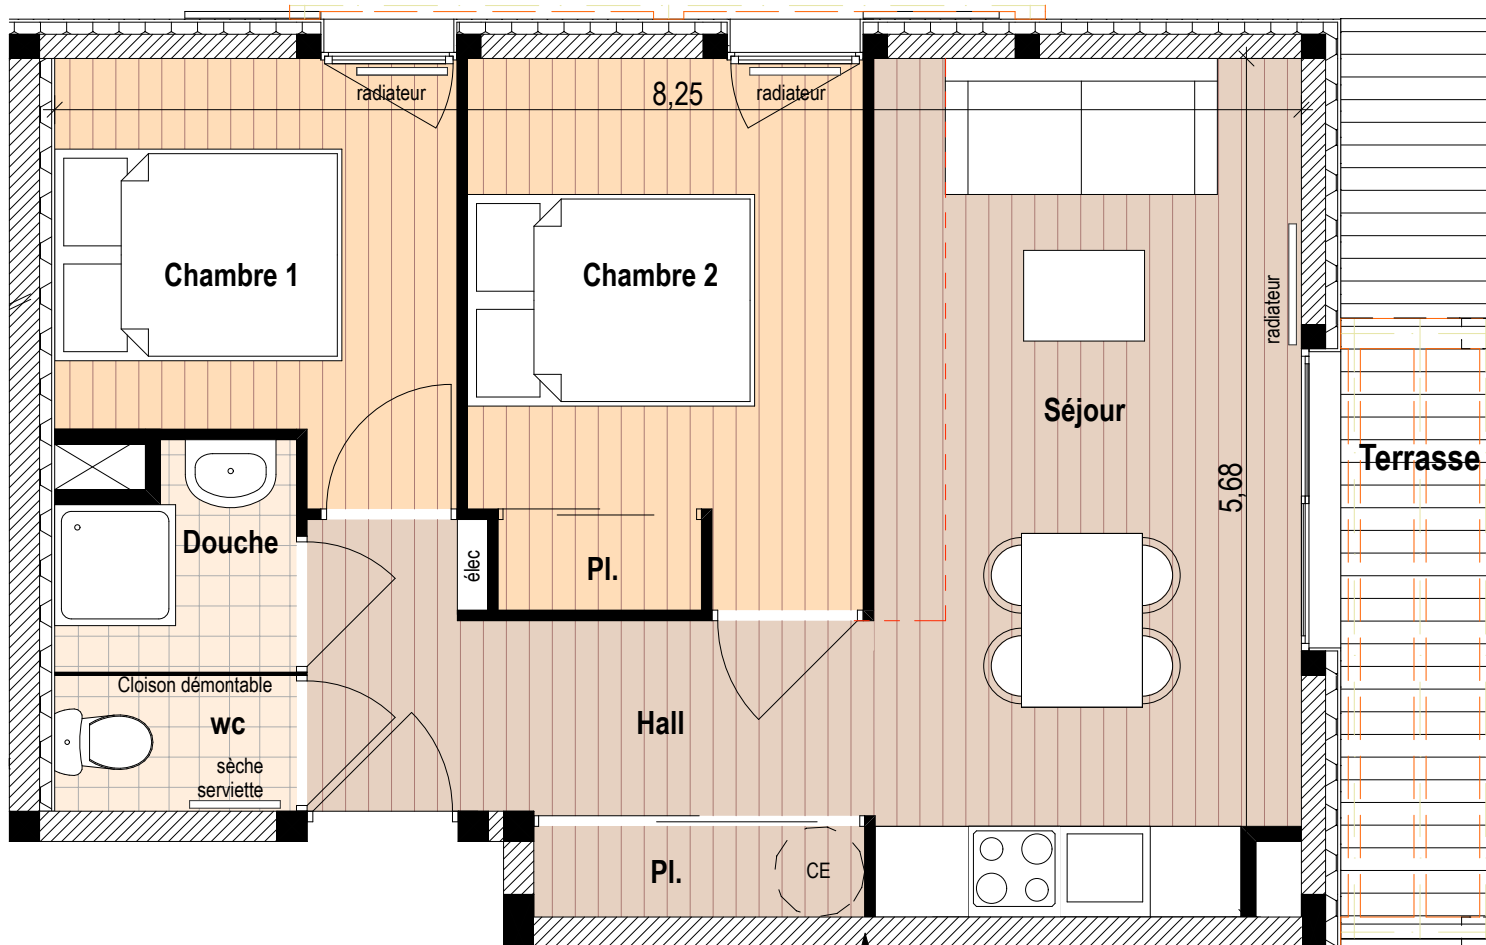

Chalet "Les 4 Saisons" Pralognan La Vanoise Appartement n°3

Échelle indicative 1/50

FACADE EST

REZ DE CHAUSSÉE

Type 3

Hall	5,47m ²
Pl.	1,31m ²
Séjour	15,82m ²
WC	1,44m ²
Douche	2,16m ²
Chambre 1	7,05m ²
Chambre 2	9,37m ²

Surface habitable 42,62m²

Terrasse 6,04m²