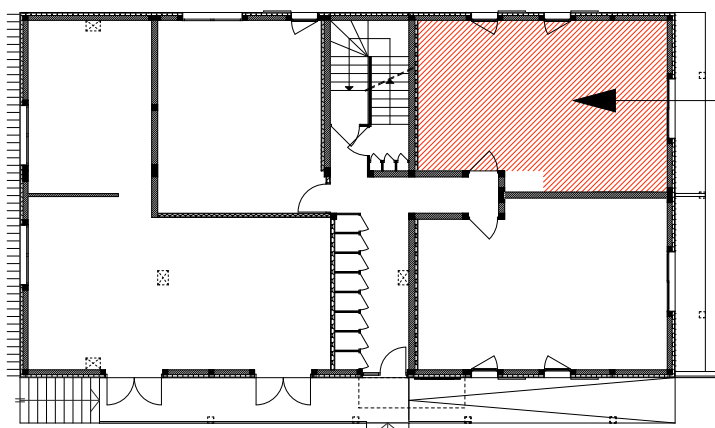

Chalet "Les 4 Saisons" Pralognan La Vanoise Appartement n°3

Échelle indicative 1/50

FACADE EST

REZ DE CHAUSSÉE

Type 3

Hall	5,47m ²
Pl.	1,31m ²
Séjour	15,82m ²
WC	1,44m ²
Douche	2,16m ²
Chambre 1	7,05m ²
Chambre 2	9,37m ²

Surface habitable 42,62m²

Terrasse 6,04m²