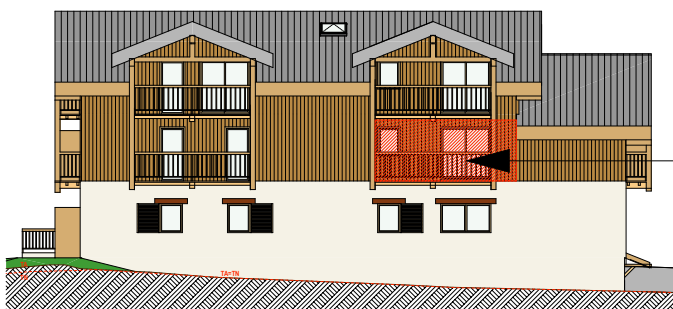

# Chalet "Les 4 Saisons" Pralognan La Vanoise

<b>R+1</b>	
<b>Type 2</b>	
Pl.	0,66m <sup>2</sup>
Séjour	13,18m <sup>2</sup>
Douche	2,00m <sup>2</sup>
wc	1,35m <sup>2</sup>
Chambre	7,85m <sup>2</sup>

<b>Surface habitable</b>	<b>25,04m<sup>2</sup></b>
--------------------------	---------------------------

<b>Balcon</b>	<b>7,50m<sup>2</sup></b>
---------------	--------------------------

Échelle indicative 1/50

FACADE EST