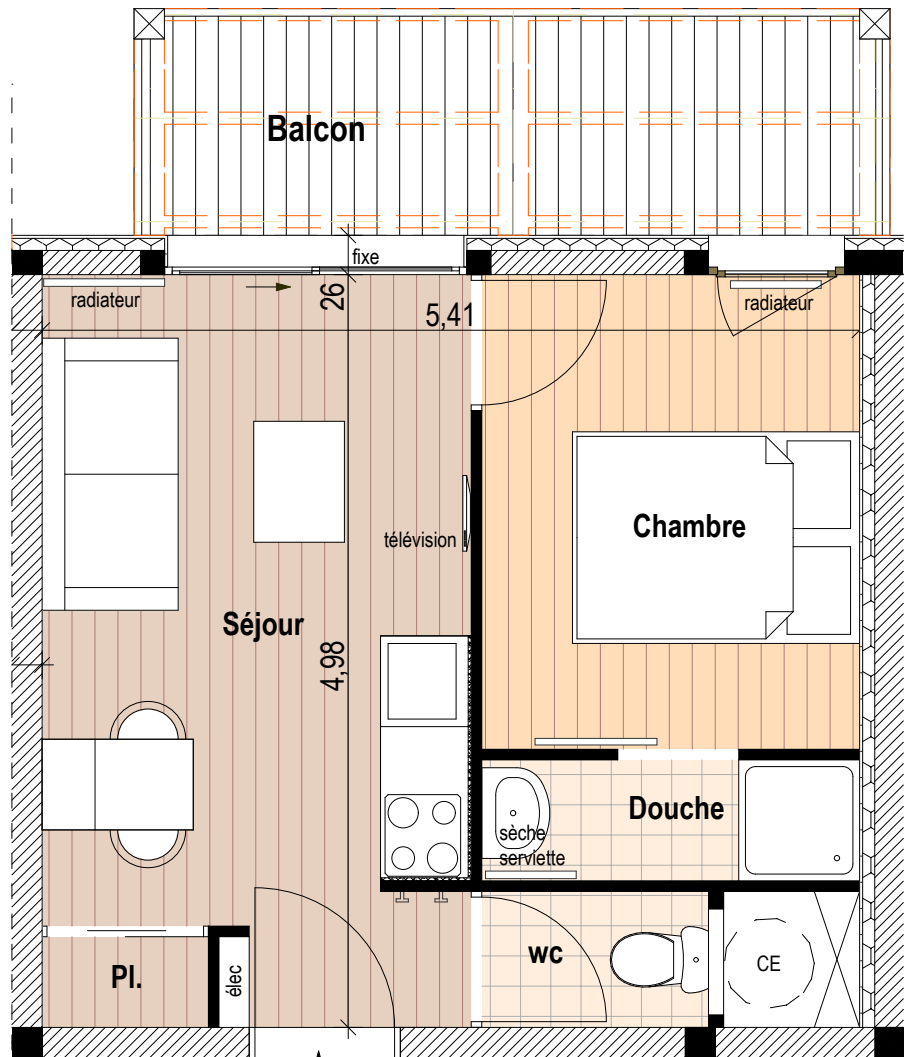

# Chalet "Les 4 Saisons" Pralognan La Vanoise

<b>R+1</b>	
<b>Type 2</b>	
Pl.	0,66m <sup>2</sup>
Séjour	13,18m <sup>2</sup>
Douche	2,00m <sup>2</sup>
wc	1,35m <sup>2</sup>
Chambre	7,85m <sup>2</sup>

<b>Surface habitable</b>	<b>25,04m<sup>2</sup></b>
--------------------------	---------------------------

<b>Balcon</b>	<b>7,50m<sup>2</sup></b>
---------------	--------------------------

Échelle indicative 1/50

FACADE EST