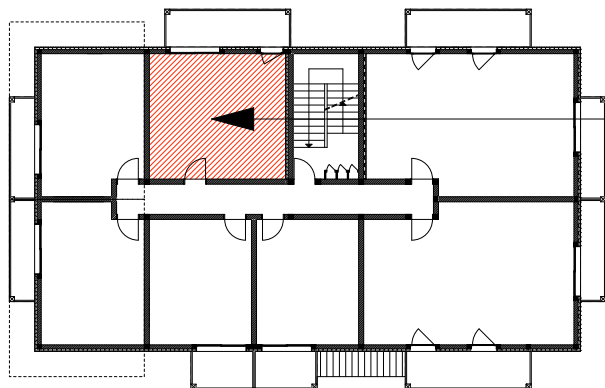

# Chalet "Les 4 Saisons" Pralognan La Vanoise

<b>R+1</b>	
<b>Type 2</b>	
Pl.	0,66m <sup>2</sup>
Séjour	13,18m <sup>2</sup>
Douche	2,00m <sup>2</sup>
wc	1,35m <sup>2</sup>
Chambre	7,85m <sup>2</sup>

<b>Surface habitable</b>	<b>25,04m<sup>2</sup></b>
--------------------------	---------------------------

<b>Balcon</b>	<b>7,50m<sup>2</sup></b>
---------------	--------------------------

Échelle indicative 1/50

FACADE EST