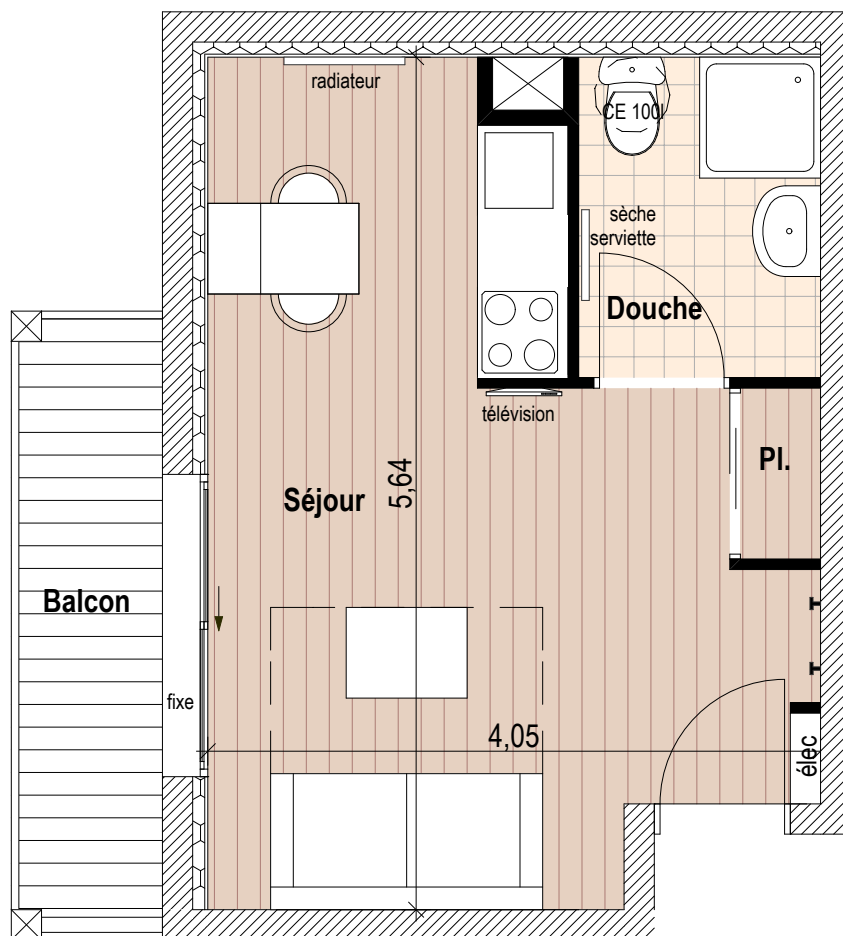

Chalet "Les 4 Saisons" Pralognan La Vanoise Appartement n°5

R+1	
Studio	
Pl.	0,60m ²
Séjour	17,44m ²
Douche	3,20m ²

Surface habitable	21,24m²
--------------------------	---------------------------

Balcon	4,06m²
---------------	--------------------------

Échelle indicative 1/50

FACADE EST