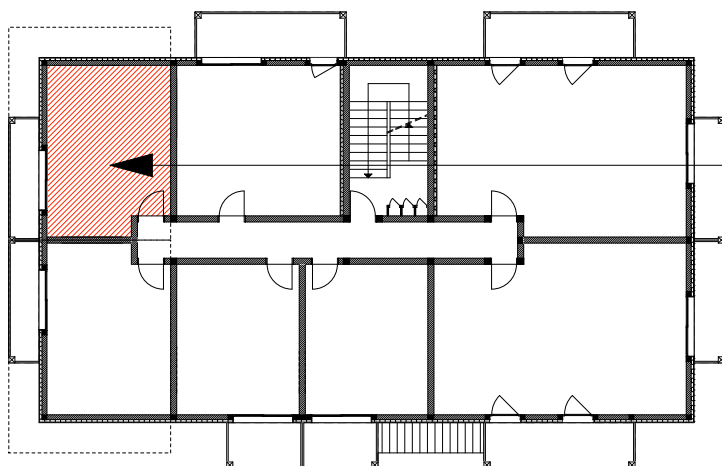

Chalet "Les 4 Saisons" Pralognan La Vanoise Appartement n°5

R+1	
Studio	
Pl.	0,60m ²
Séjour	17,44m ²
Douche	3,20m ²

Surface habitable	21,24m²
--------------------------	---------------------------

Balcon	4,06m²
---------------	--------------------------

Échelle indicative 1/50

FACADE EST