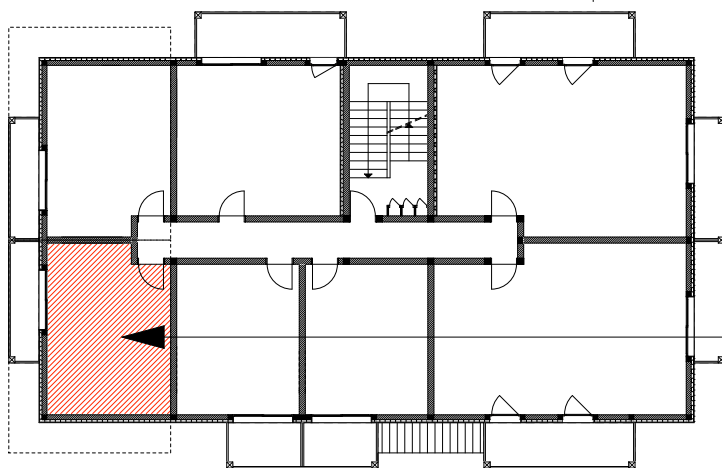

Chalet "Les 4 Saisons" Pralognan La Vanoise Appartement n°6

R+1	
Studio	
Pl.	0,68m ²
Séjour	17,41m ²
Douche	3,31m ²

Surface habitable	21,40m²
--------------------------	---------------------------

Balcon	4,06m²
---------------	--------------------------

Échelle indicative 1/50

FACADE OUEST