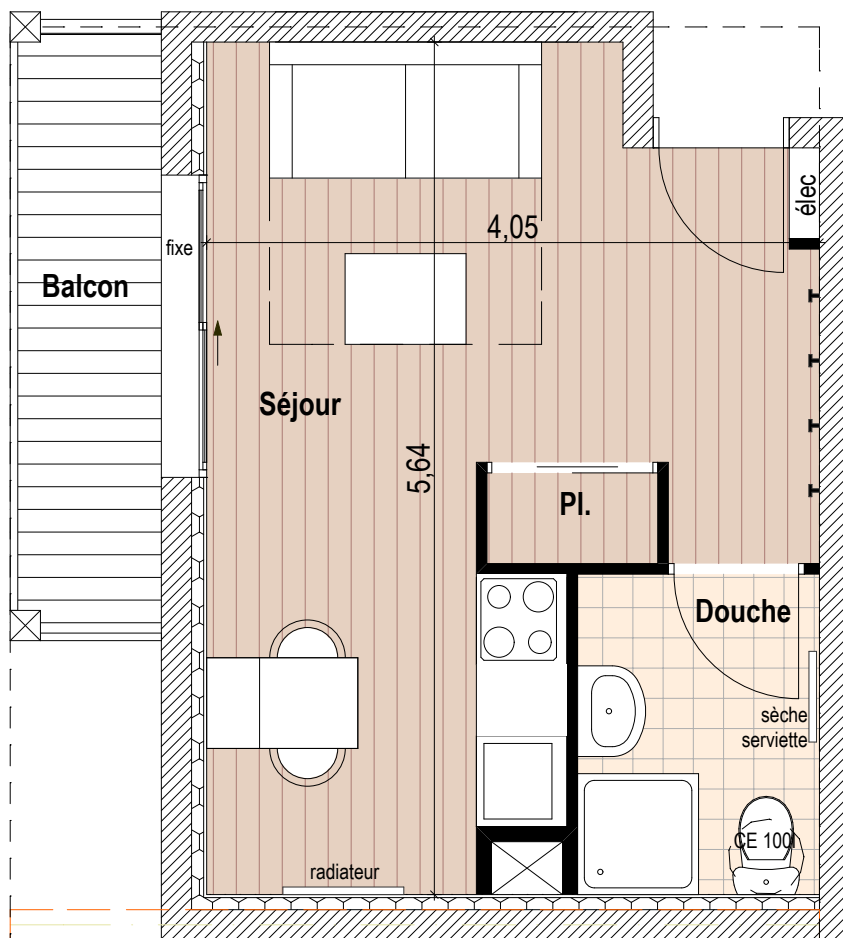

Chalet "Les 4 Saisons" Pralognan La Vanoise Appartement n°6

R+1	
Studio	
Pl.	0,68m ²
Séjour	17,41m ²
Douche	3,31m ²

Surface habitable	21,40m²
--------------------------	---------------------------

Balcon	4,06m²
---------------	--------------------------

Échelle indicative 1/50

FACADE OUEST