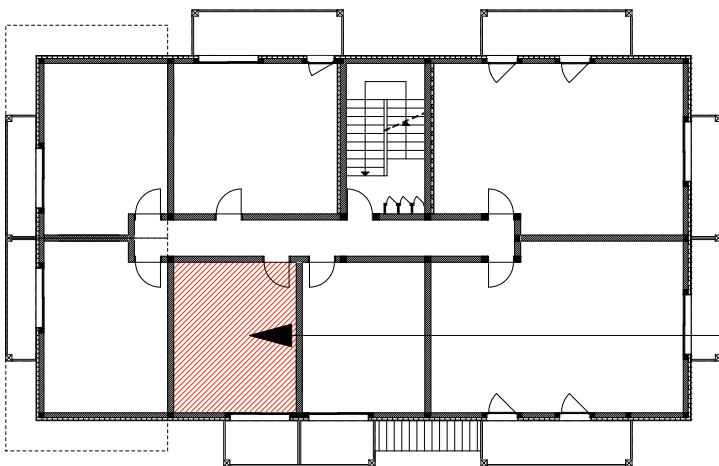

Chalet "Les 4 Saisons" Pralognan La Vanoise Appartement n°7

R+1	
Studio	
Pl.	0,68m ²
Séjour	15,32m ²
Douche	3,31m ²

Surface habitable	19,31m²
--------------------------	---------------------------

Balcon	3,75m²
---------------	--------------------------