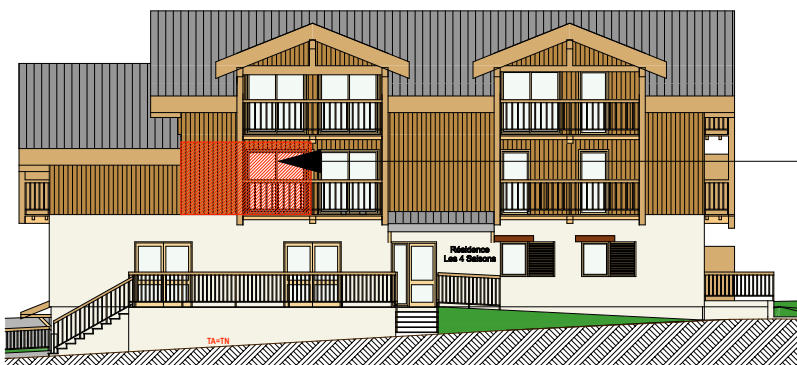

Chalet "Les 4 Saisons" Pralognan La Vanoise Appartement n°7

R+1	
Studio	
Pl.	0,68m ²
Séjour	15,32m ²
Douche	3,31m ²

Surface habitable	19,31m²
--------------------------	---------------------------

Balcon	3,75m²
---------------	--------------------------

FACADE OUEST