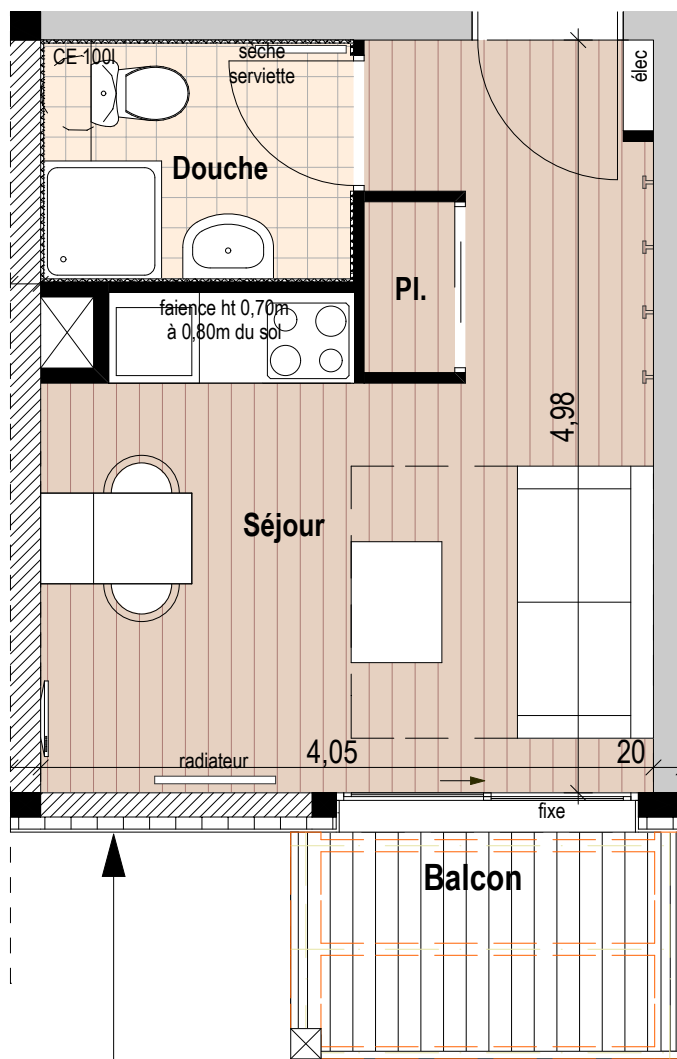

Chalet "Les 4 Saisons" Pralognan La Vanoise Appartement n°7

R+1	
Studio	
Pl.	0,68m ²
Séjour	15,32m ²
Douche	3,31m ²

Surface habitable	19,31m²
--------------------------	---------------------------

Balcon	3,75m²
---------------	--------------------------

FACADE OUEST