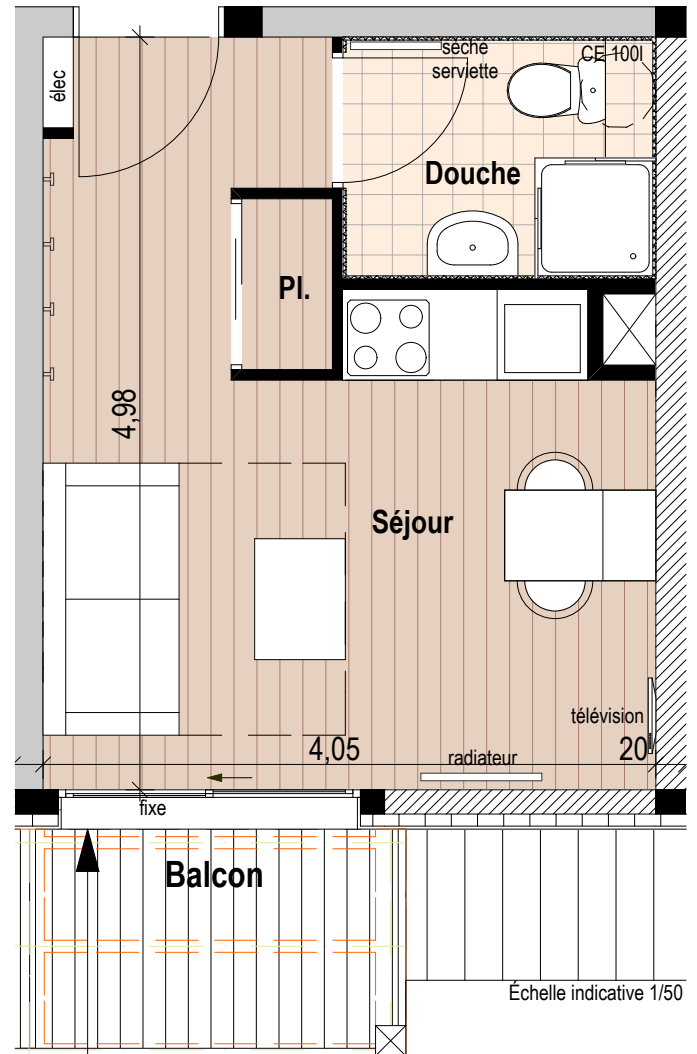

Chalet "Les 4 Saisons" Pralognan La Vanoise Appartement n°8

R+1	
Studio	
Pl.	0,68m ²
Séjour	15,32m ²
Douche	3,31m ²

Surface habitable	19,31m²
--------------------------	---------------------------

Balcon	3,75m²
---------------	--------------------------

FACADE OUEST