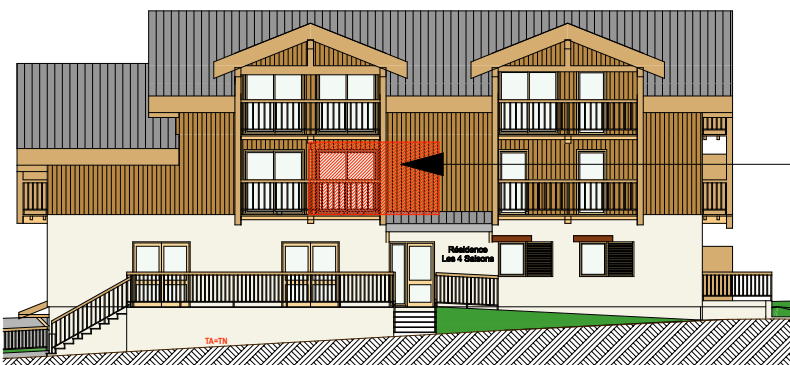

Chalet "Les 4 Saisons" Pralognan La Vanoise Appartement n°8

R+1	
Studio	
Pl.	0,68m ²
Séjour	15,32m ²
Douche	3,31m ²

Surface habitable	19,31m²
--------------------------	---------------------------

Balcon	3,75m²
---------------	--------------------------

FACADE OUEST