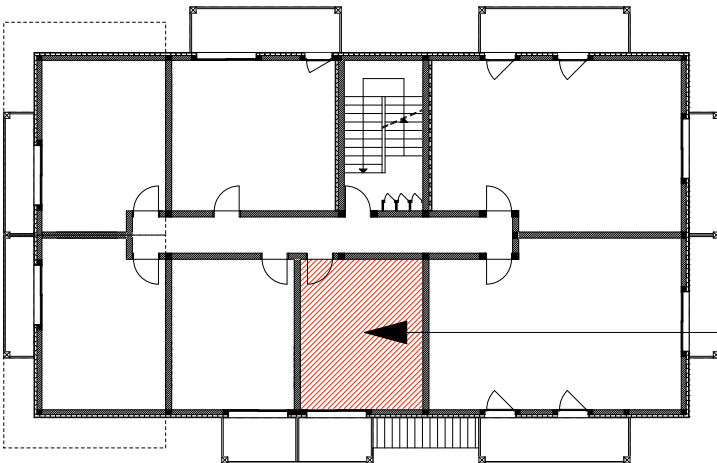

Chalet "Les 4 Saisons" Pralognan La Vanoise Appartement n°8

R+1	
Studio	
Pl.	0,68m ²
Séjour	15,32m ²
Douche	3,31m ²

Surface habitable	19,31m²
--------------------------	---------------------------

Balcon	3,75m²
---------------	--------------------------