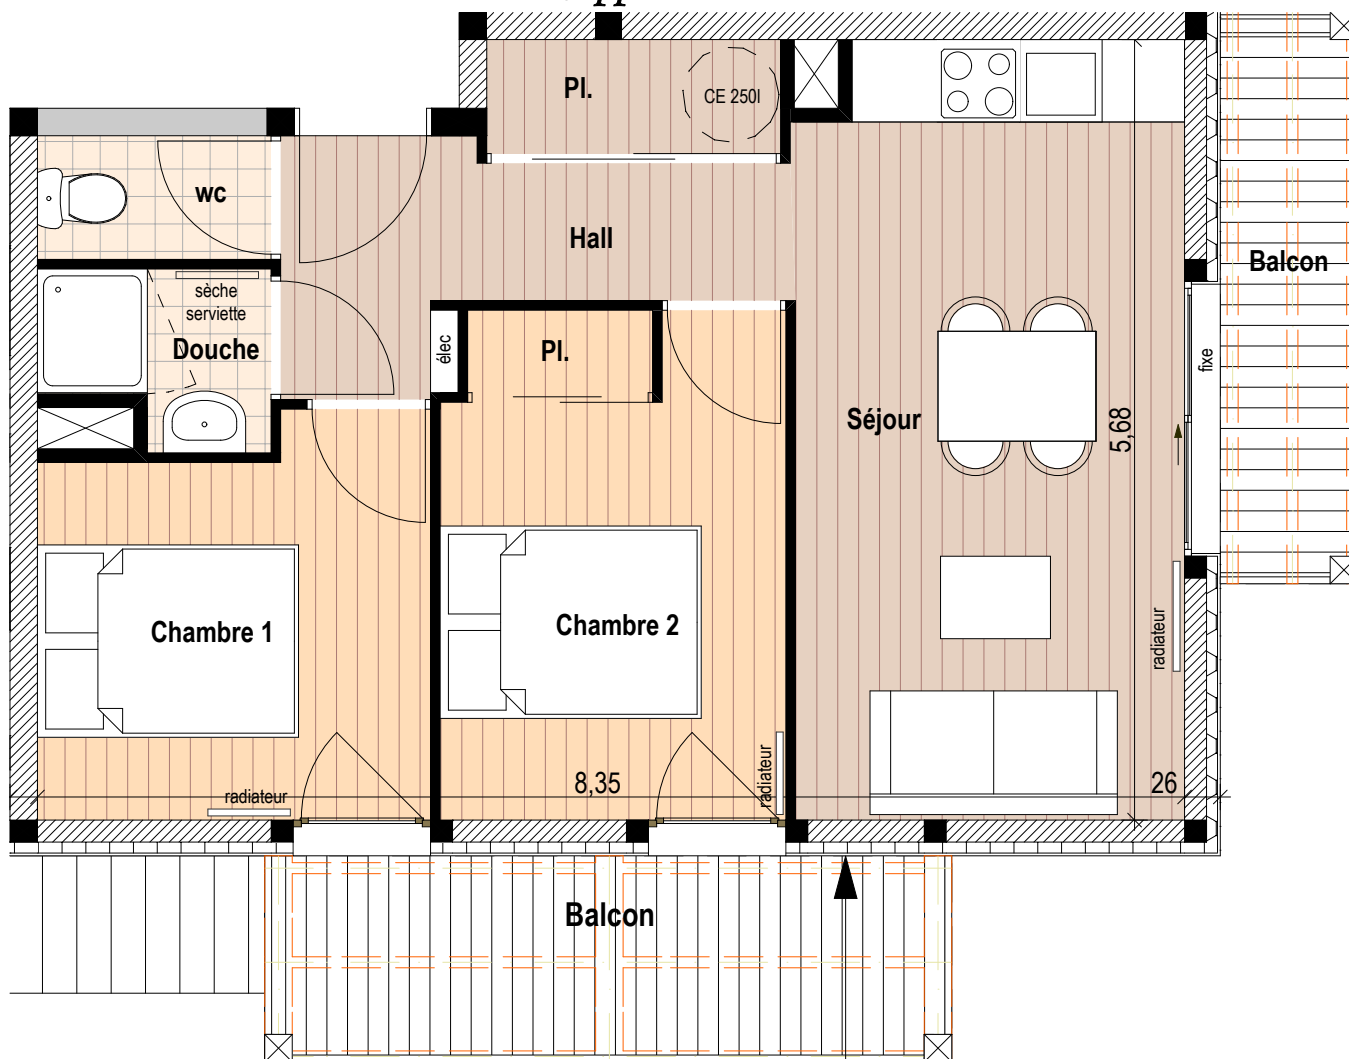

Chalet "Les 4 Saisons" Pralognan La Vanoise Appartement n°9

R+1	
Type 3	
Hall	4,80m ²
Pl.	1,78m ²
Séjour	15,87m ²
Douche	1,93m ²
wc	1,53m ²
Chambre 1	7,87m ²
Chambre 2	9,15m ²

Surface habitable	42,93m²
--------------------------	---------------------------

Balcon 1	4,06m ²
Balcon 2	7,50m ²

FACADE OUEST