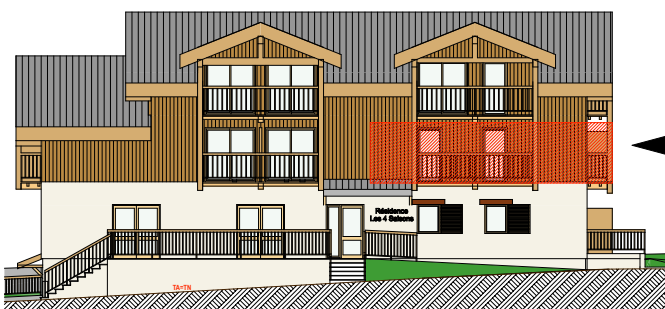

Chalet "Les 4 Saisons" Pralognan La Vanoise Appartement n°9

R+1	
Type 3	
Hall	4,80m ²
Pl.	1,78m ²
Séjour	15,87m ²
Douche	1,93m ²
wc	1,53m ²
Chambre 1	7,87m ²
Chambre 2	9,15m ²

Surface habitable	42,93m²
--------------------------	---------------------------

Balcon 1	4,06m ²
Balcon 2	7,50m ²

FACADE OUEST