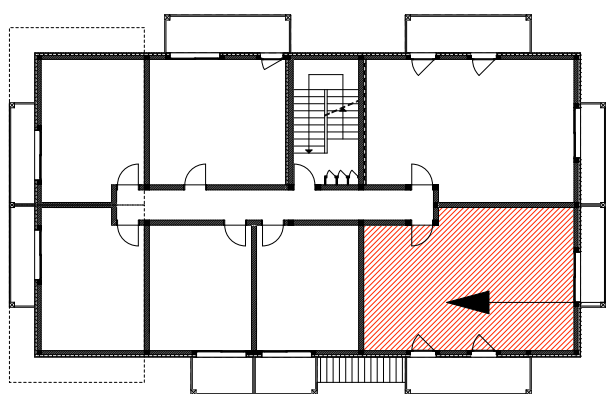

Chalet "Les 4 Saisons" Pralognan La Vanoise Appartement n°9

R+1	
Type 3	
Hall	4,80m ²
Pl.	1,78m ²
Séjour	15,87m ²
Douche	1,93m ²
wc	1,53m ²
Chambre 1	7,87m ²
Chambre 2	9,15m ²

Surface habitable	42,93m²
--------------------------	---------------------------

Balcon 1	4,06m ²
Balcon 2	7,50m ²

FACADE OUEST