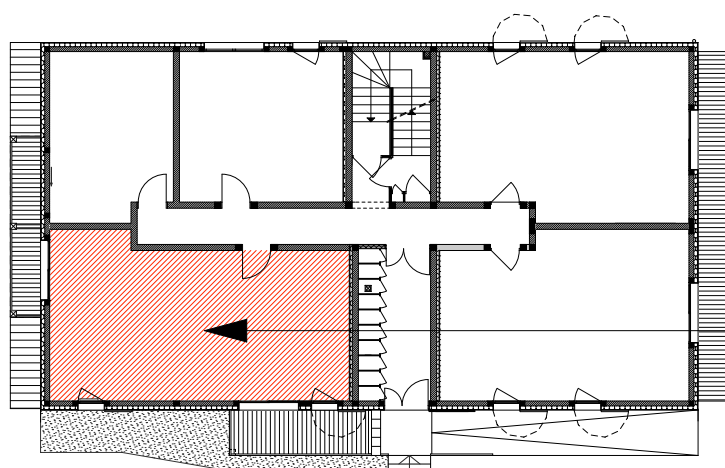

Chalet "Les 4 Saisons" Pralognan La Vanoise Appartement n°1

Échelle indicative 1/60

FACADE OUEST

REZ DE CHAUSÉE	
Type 3	
Séjour	24,20m ²
Dégt.	3,56m ²
Pl.	0,86m ²
WC	1,17m ²
Douche	2,94m ²
Chambre 1	8,04m ²
Chambre 2	8,24m ²

Surface habitable	49,01m²
--------------------------	---------------------------