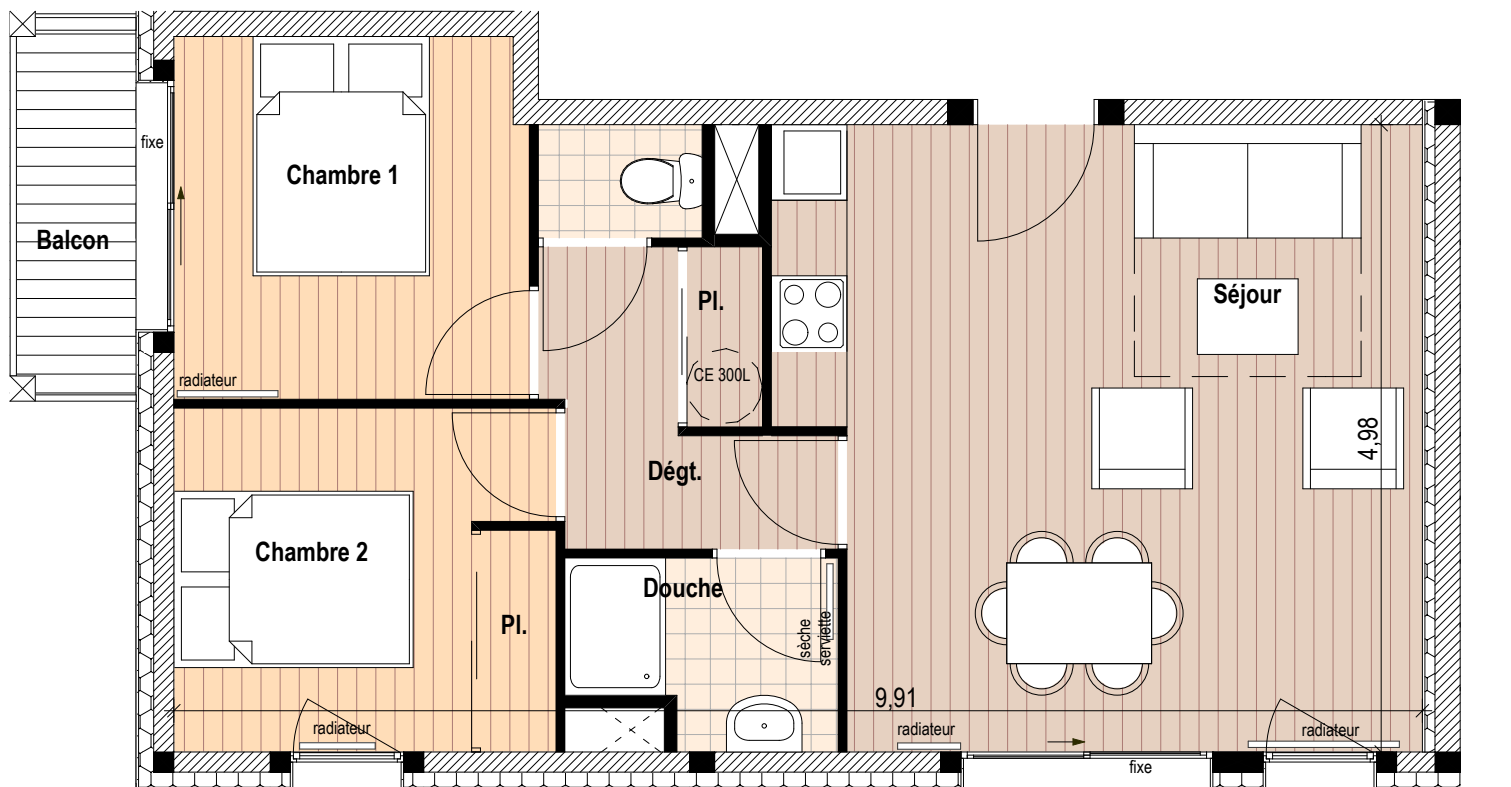

Chalet "Les 4 Saisons" Pralognan La Vanoise Appartement n°1

Échelle indicative 1/60

FACADE OUEST

REZ DE CHAUSÉE	
Type 3	
Séjour	24,20m ²
Dégt.	3,56m ²
Pl.	0,86m ²
WC	1,17m ²
Douche	2,94m ²
Chambre 1	8,04m ²
Chambre 2	8,24m ²

Surface habitable	49,01m²
--------------------------	---------------------------