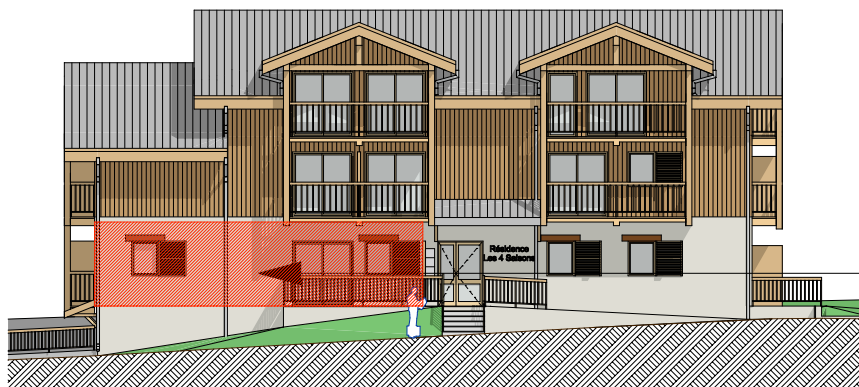

Chalet "Les 4 Saisons" Pralognan La Vanoise Appartement n°1

Échelle indicative 1/60

FACADE OUEST

REZ DE CHAUSÉE	
Type 3	
Séjour	24,20m ²
Dégt.	3,56m ²
Pl.	0,86m ²
WC	1,17m ²
Douche	2,94m ²
Chambre 1	8,04m ²
Chambre 2	8,24m ²

Surface habitable	49,01m²
--------------------------	---------------------------