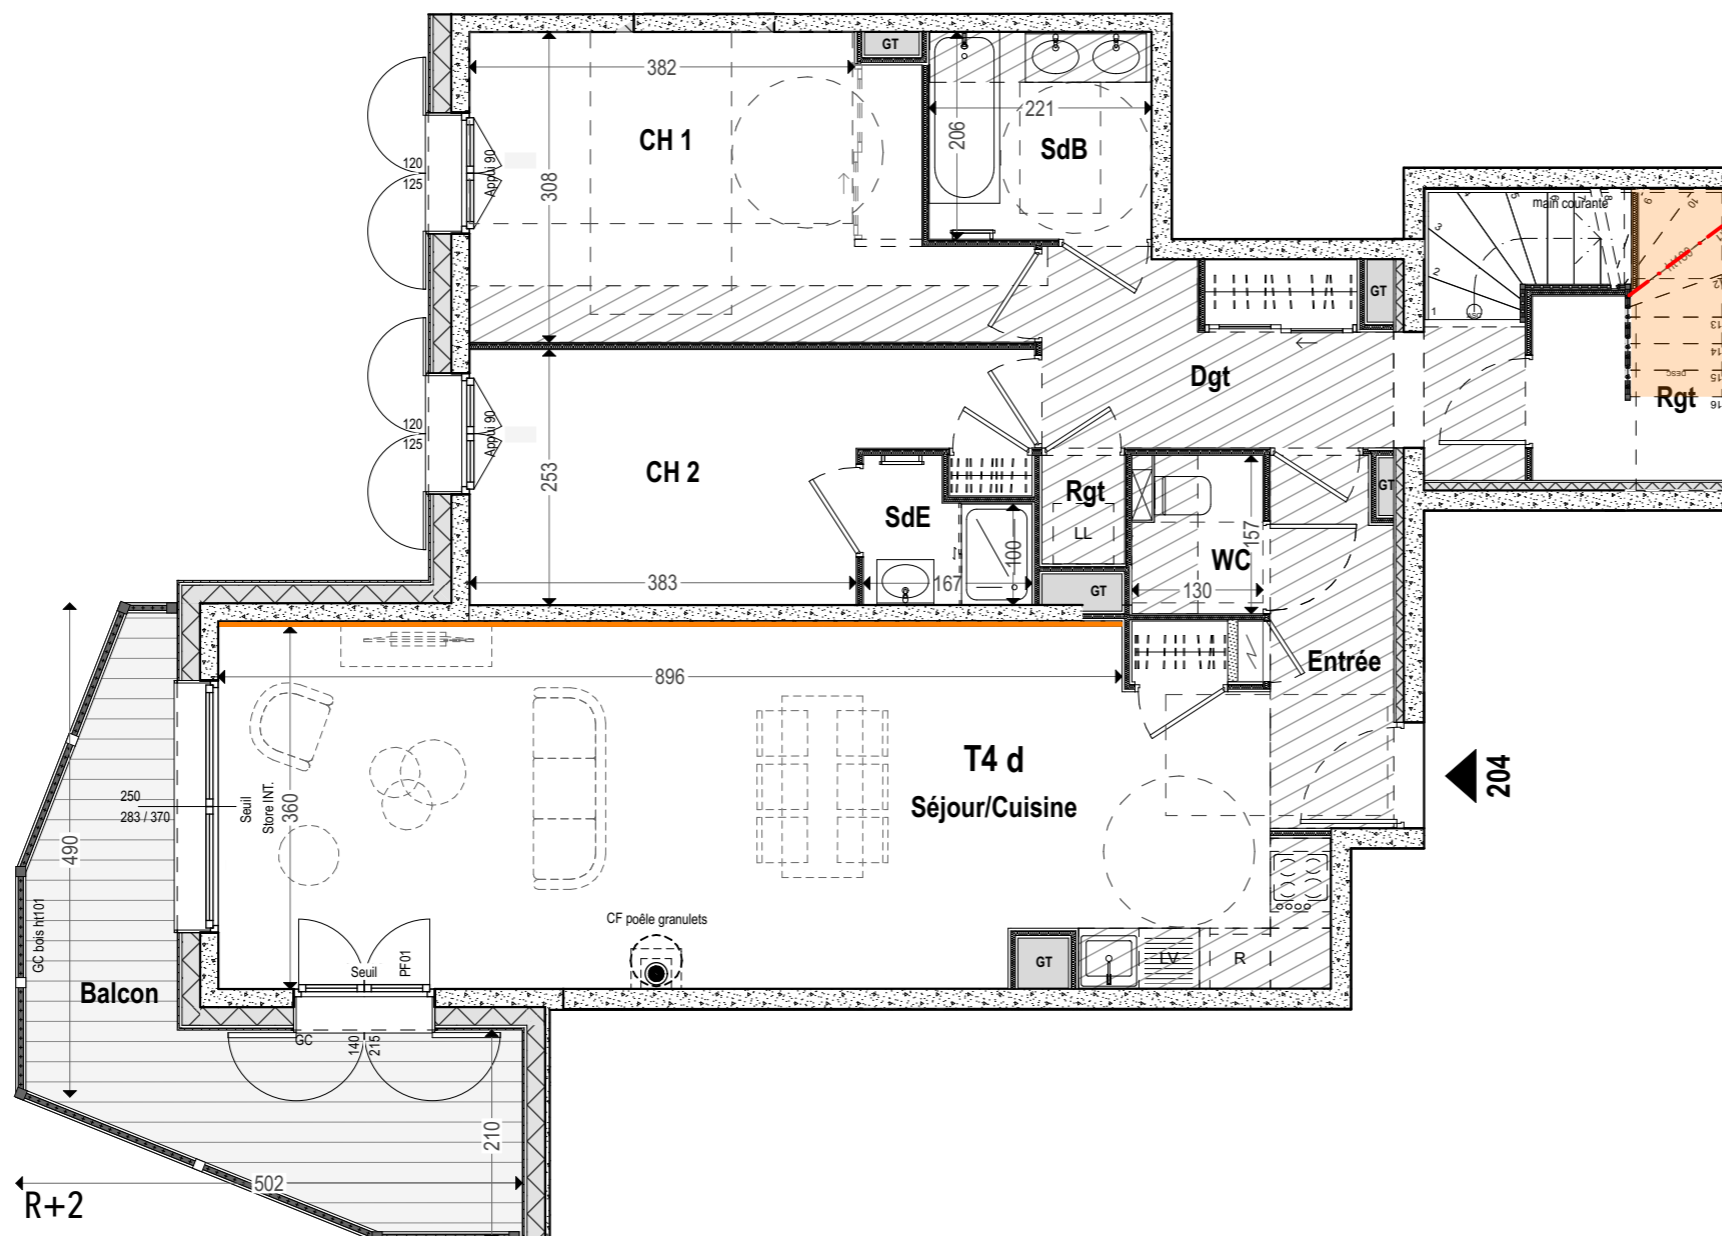

PETIT CHAMOIS

Route de l'Isernan
73710 Pralognan-la-Vanoise

Légendes:

- Lave linge
- Lave vaisselle
- Réfrigérateur
- Volets battants
- Volets roulants
- Gaine technique
- Seuil inférieur à 7cm

Légendes plafonds :

- HSD : Hauteur sous Dalle
- HSfx : Hauteur sous Faux plafond
- Faux plafond ou soffites
- plafond rampant

R+2

COMBLE

OUEST

Logement

R+2 - n° 204 - T4 Duplex

Désignation des pièces	Surf. Habitable	Surf. <180
Entrée	4,4	
Séjour/Cuisine	37,6	
Dgt	8,3	
CH 1	14,7	
CH 2	11,8	
SdB	4,5	
SdE	2,1	
WC	2,0	
Rgt	4,7	0,7
PIÈCES EN COMBLES		
Palier	4,3	0,9
CH 3	16,1	14,6
SdE 2	1,7	0,3
TOTAL	112,2 m²	16,5 m²
Extérieur		Surface Extérieure
Balcon	9,0	