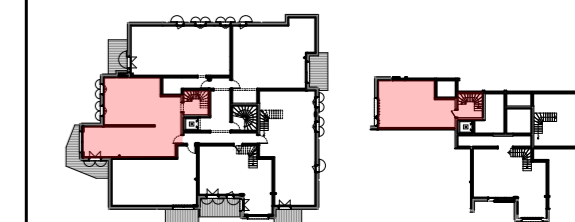

PETIT CHAMOIS

Route de l'Isernan
73710 Pralognan-la-Vanoise

Légendes:

- Lave linge
- Lave vaisselle
- Réfrigérateur
- Volets battants
- Volets roulants
- Gaine technique
- Seuil inférieur à 7cm

Légendes plafonds :

- HSD : Hauteur sous Dalle
- HSfx : Hauteur sous Faux plafond
- Faux plafond ou soffites
- plafond rampant

R+2

COMBLE

OUEST

Logement

R+2 - n° 204 - T4 Duplex

Désignation des pièces	Surf. Habitable	Surf. <180
Entrée	4,4	
Séjour/Cuisine	37,6	
Dgt	8,3	
CH 1	14,7	
CH 2	11,8	
SdB	4,5	
SdE	2,1	
WC	2,0	
Rgt	4,7	0,7
PIÈCES EN COMBLES		
Palier	4,3	0,9
CH 3	16,1	14,6
SdE 2	1,7	0,3
TOTAL	112,2 m²	16,5 m²
Extérieur		Surface Extérieure
Balcon	9,0	