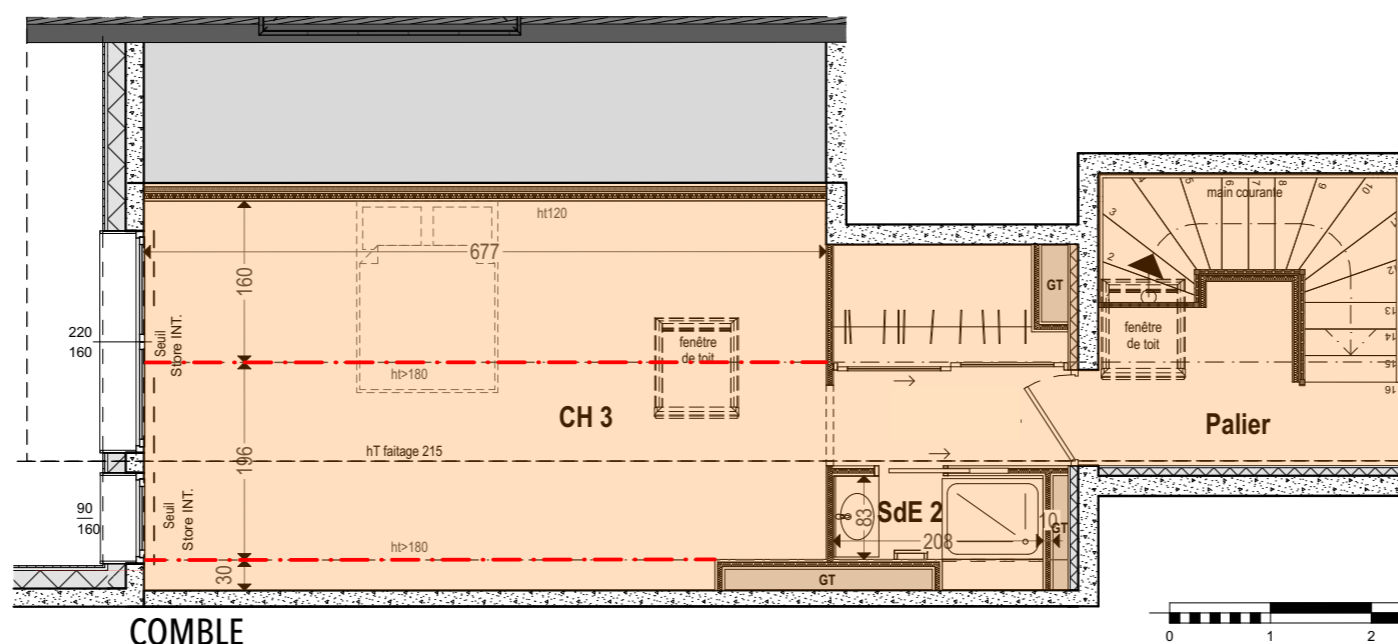

PETIT CHAMOIS

Route de l'Isernan
73710 Pralognan-la-Vanoise

Légendes:

- Lave linge
- Lave vaisselle
- Réfrigérateur
- Volets battants
- Volets roulants
- Gaine technique
- Seuil inférieur à 7cm

Légendes plafonds :

- HSD : Hauteur sous Dalle
- HSfx : Hauteur sous Faux plafond
- Faux plafond ou soffites
- plafond rampant

R+2

COMBLE

OUEST

Logement

R+2 - n° 204 - T4 Duplex

Désignation des pièces	Surf. Habitable	Surf. <180
Entrée	4,4	
Séjour/Cuisine	37,6	
Dgt	8,3	
CH 1	14,7	
CH 2	11,8	
SdB	4,5	
SdE	2,1	
WC	2,0	
Rgt	4,7	0,7
PIÈCES EN COMBLES		
Palier	4,3	0,9
CH 3	16,1	14,6
SdE 2	1,7	0,3
TOTAL	112,2 m²	16,5 m²
Extérieur		Surface Extérieure
Balcon	9,0	